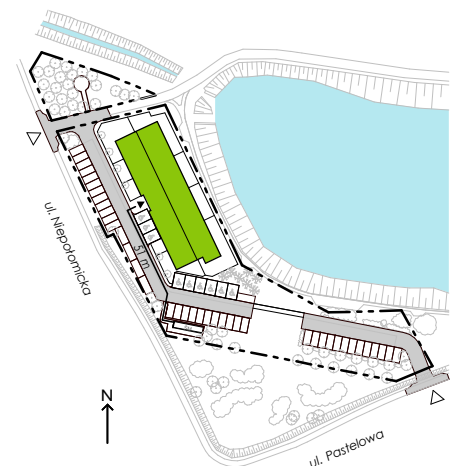

Szmaragdowy Park.

nr M01

Powierzchnia **37.41 m²**

Parter **0**

Aranżacja mieszkania jest przykładowa.
Podano orientacyjne wymiary pomieszczeń.
Wszystkie elementy wyposażenia mieszkania, meble kuchenne, łazienkowe, pokojowe oraz schody wewnętrzne należy wykonać we własnym zakresie.

Powierzchnia użytkowa

Pokój dzienny z an. kuch.	20.24 m ²
Sypialnia	9.23 m ²
Łazienka	4.14 m ²
Przedpokój	3.80 m ²
Razem	37.41 m²
+ Ogródek	25.44 m ²

Rzut kondygnacji Parter

Plan osiedla Budynek E

ścianki nadające się do demontażu