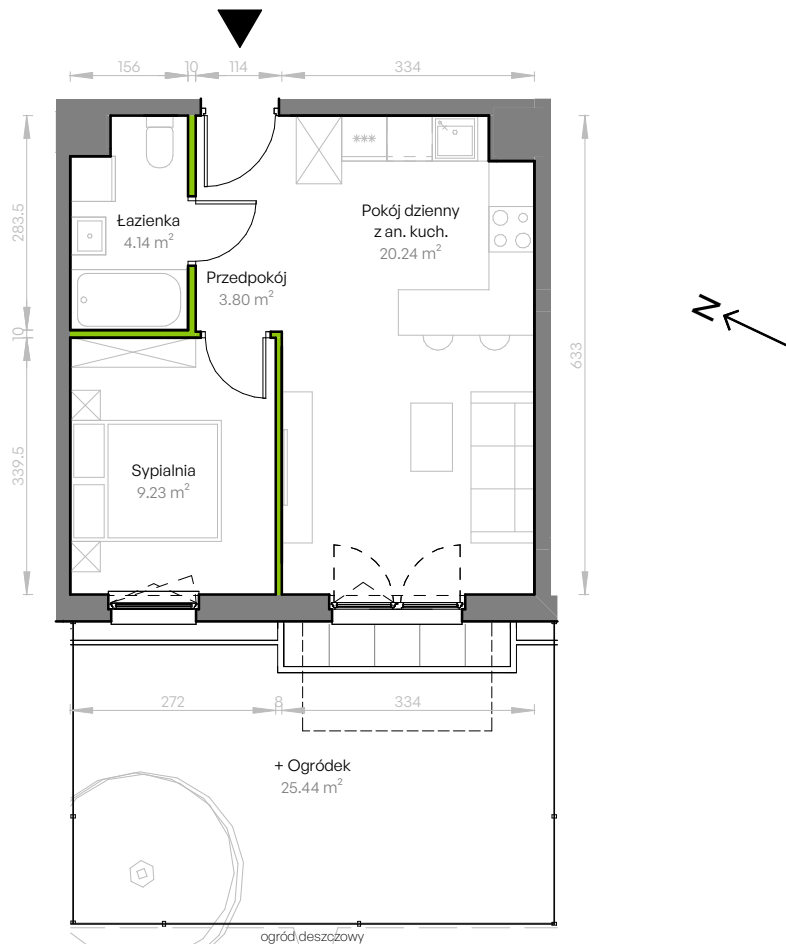

Szmaragdowy Park.

nr M01

Powierzchnia **37.41 m²**

Parter **0**

Aranżacja mieszkania jest przykładowa.
Podano orientacyjne wymiary pomieszczeń.
Wszystkie elementy wyposażenia mieszkania, meble kuchenne, łazienkowe, pokojowe oraz schody wewnętrzne należy wykonać we własnym zakresie.

Powierzchnia użytkowa

Pokój dzienny z an. kuch.	20.24 m ²
Sypialnia	9.23 m ²
Łazienka	4.14 m ²
Przedpokój	3.80 m ²
Razem	37.41 m²
+ Ogródek	25.44 m ²

Rzut kondygnacji Parter

Plan osiedla Budynek E

ścianki nadające się do demontażu