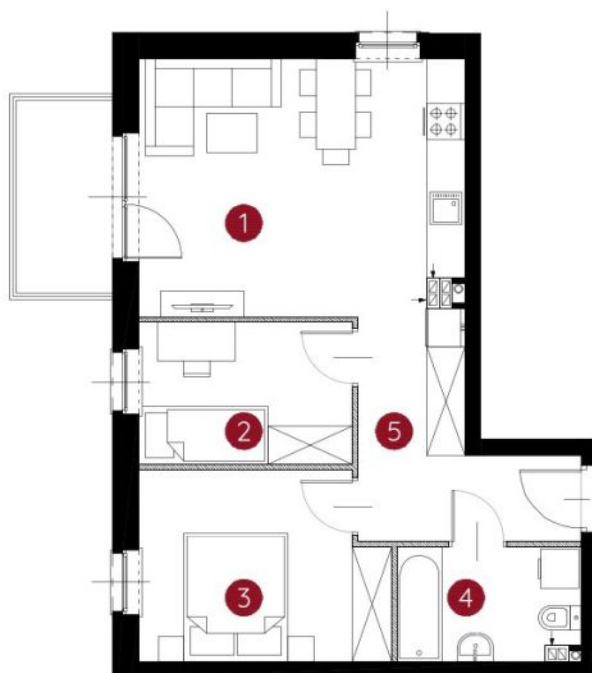

lokal 3.B.1.12

**50,37** m<sup>2</sup>

piętro 1

budynek 3

# Murapol Helio

Toruń, ul. Heweliusza

0 1 2 5m

Podziałka podana z tolerancją +/- 5%

- |                              |                      |
|------------------------------|----------------------|
| 1. salon z aneksem kuchennym | 23,20 m <sup>2</sup> |
| 2. sypialnia                 | 7,12 m <sup>2</sup>  |
| 3. sypialnia                 | 10,74 m <sup>2</sup> |
| 4. łazienka                  | 4,82 m <sup>2</sup>  |
| 5. przedpokój                | 4,49 m <sup>2</sup>  |

**metraż** 50,37 m<sup>2</sup>

**Schemat kondygnacji**