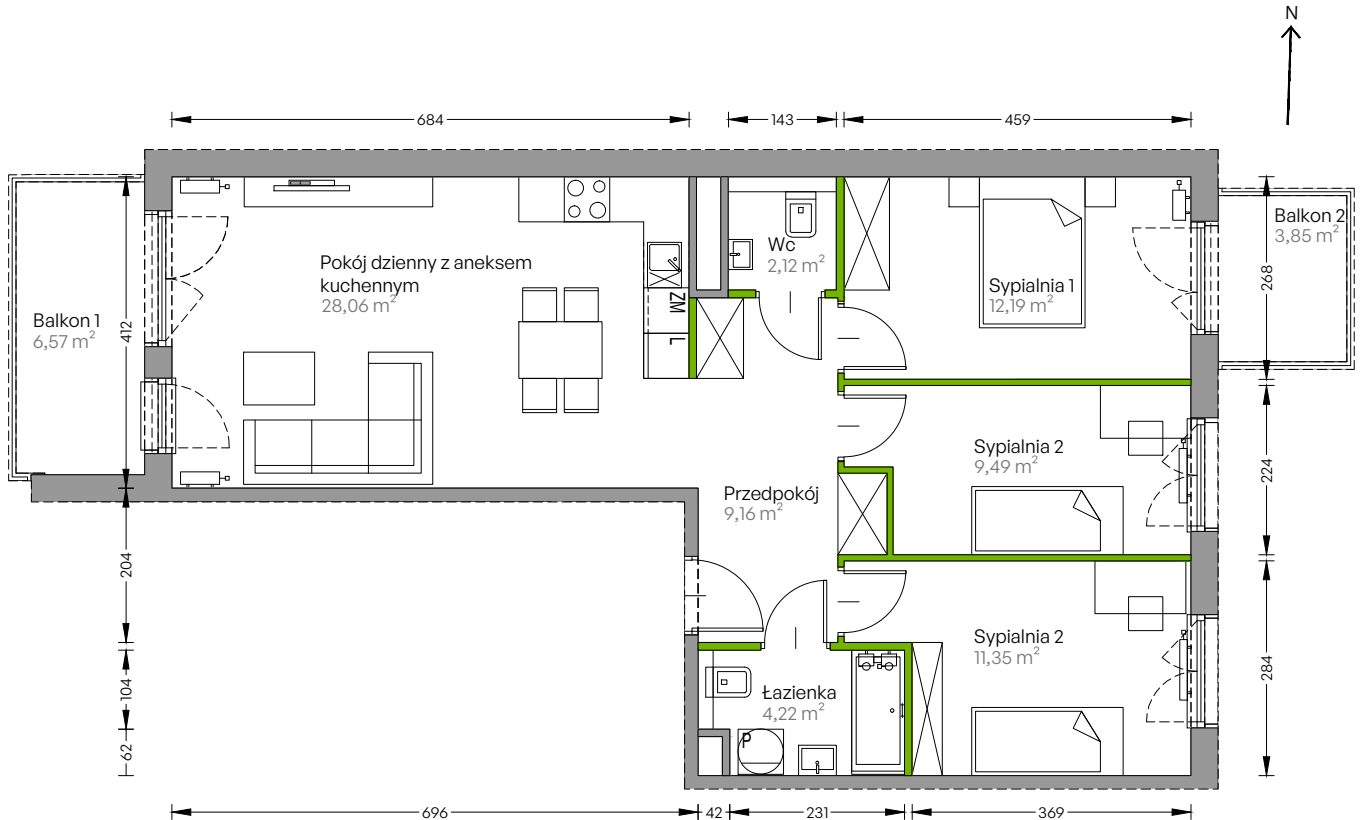

Centralna Vita.

nr F.168

Powierzchnia **76,59 m²**

Piętro 4

Aranżacja mieszkania jest przykładowa

Powierzchnia użytkowa

przedpokój	9,16 m ²
sypialnia 1	12,19 m ²
sypialnia 2	9,49 m ²
sypialnia 3	11,35 m ²
pokój dzienny z aneksem kuchennym	28,06 m ²
łazienka	4,22 m ²
wc	2,12 m ²
Razem	76,59 m²
+ balkon 1	6,57 m ²
+ balkon 2	3,85 m ²

U nas nigdy nie płacisz za powierzchnię pod ścianami działowymi!

Powierzchnia użytkowa wg PN-ISO 9836:1997

Rzut kondygnacji Piętro 4

Plan osiedla Budynek F