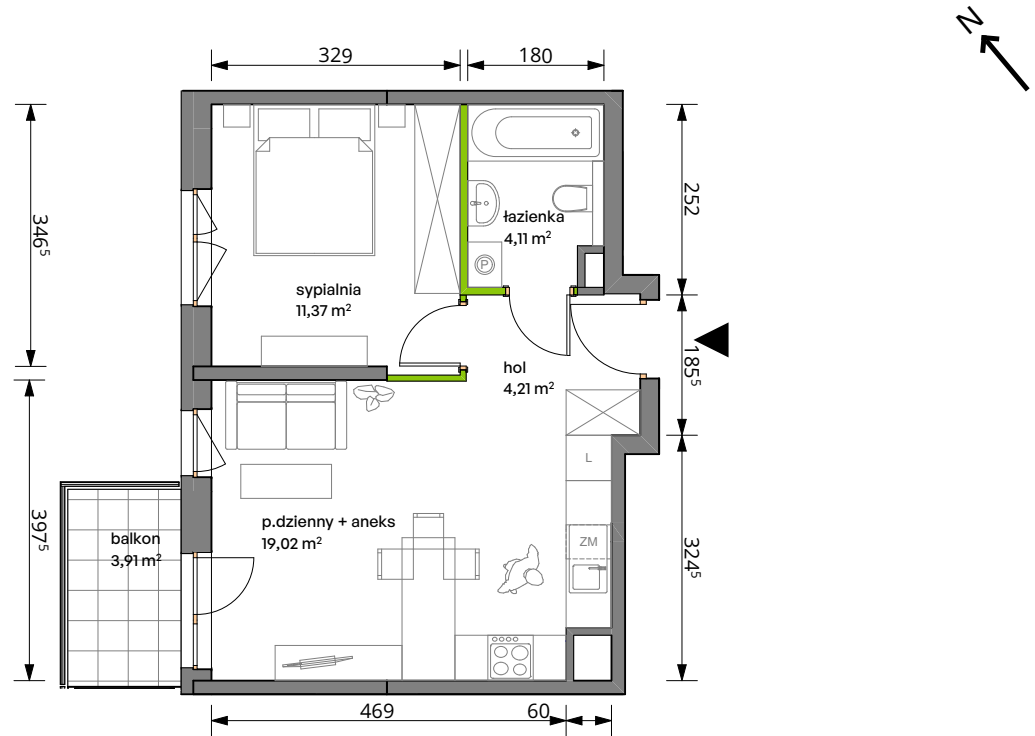

## 18a/nr 34

Powierzchnia **38,71 m<sup>2</sup>**

**Piętro 3**

Aranżacja mieszkania jest przykładowa

Powierzchnia **użytkowa**

Rzut kondygnacji **Piętro 3**

Plan osiedla **Budynek nr 18a**

pokój dzienny + aneks	19,02 m <sup>2</sup>
sypialnia	11,37 m <sup>2</sup>
łazienka	4,11 m <sup>2</sup>
hol	4,21 m <sup>2</sup>
Razem	38,71 m <sup>2</sup>
+balkon	3,91 m <sup>2</sup>