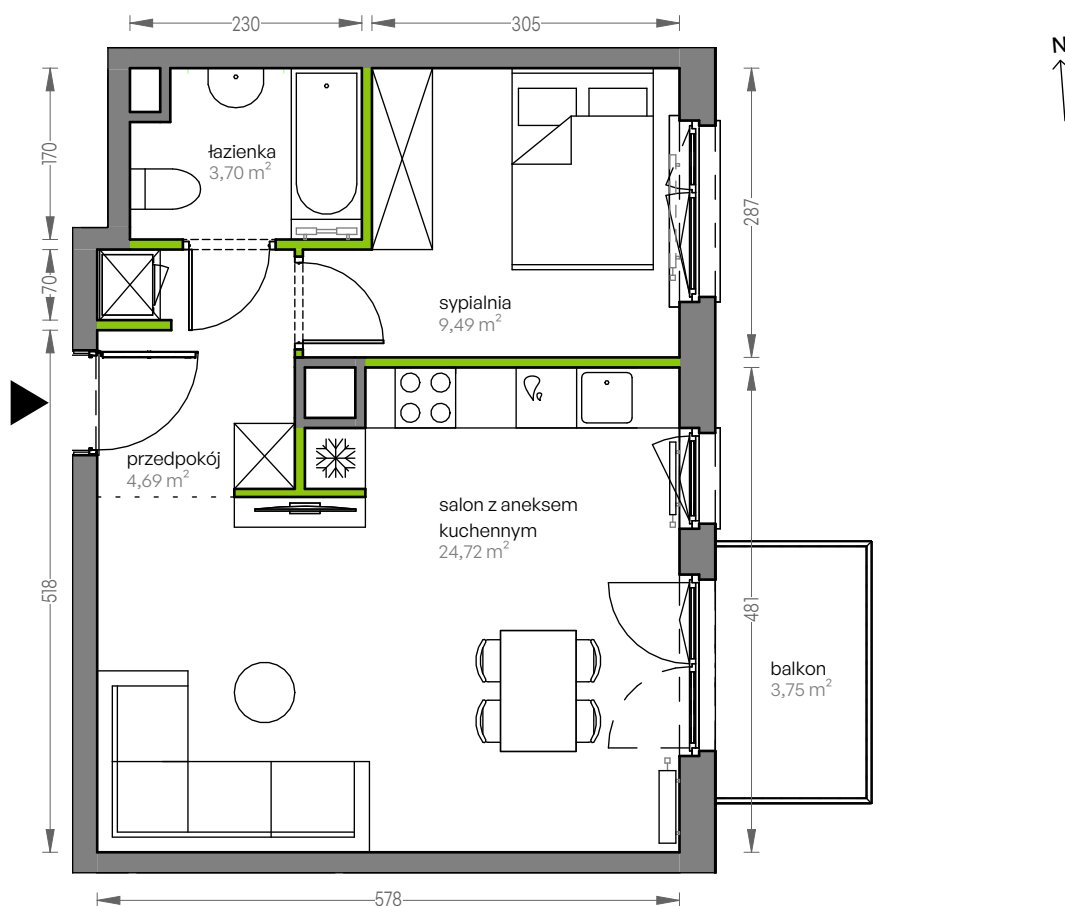

CITY VIBE.

nr F.018

Powierzchnia **42,60 m²**

Piętro 2

Aranżacja mieszkania jest przykładowa

Powierzchnia użytkowa

salon z aneksem kuchennym	24,72 m ²
sypialnia	9,49 m ²
łazienka	3,70 m ²
przedpokój	4,69 m ²
Razem	42,60 m²
+ balkon	3,75 m ²

Rzut kondygnacji Piętro 2

Plan osiedla Budynek F

U nas nigdy nie płacisz za powierzchnię pod ścianami działowymi