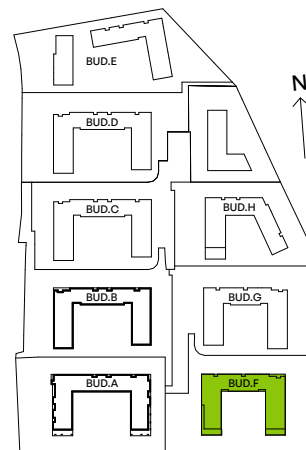

CITY VIBE.

nr F.018

Powierzchnia **42,60 m²**

Piętro 2

Aranżacja mieszkania jest przykładowa

Powierzchnia użytkowa

salon z aneksem kuchennym	24,72 m ²
sypialnia	9,49 m ²
łazienka	3,70 m ²
przedpokój	4,69 m ²
Razem	42,60 m²
+ balkon	3,75 m ²

Rzut kondygnacji Piętro 2

Plan osiedla Budynek F

U nas nigdy nie płacisz za powierzchnię pod ścianami działowymi