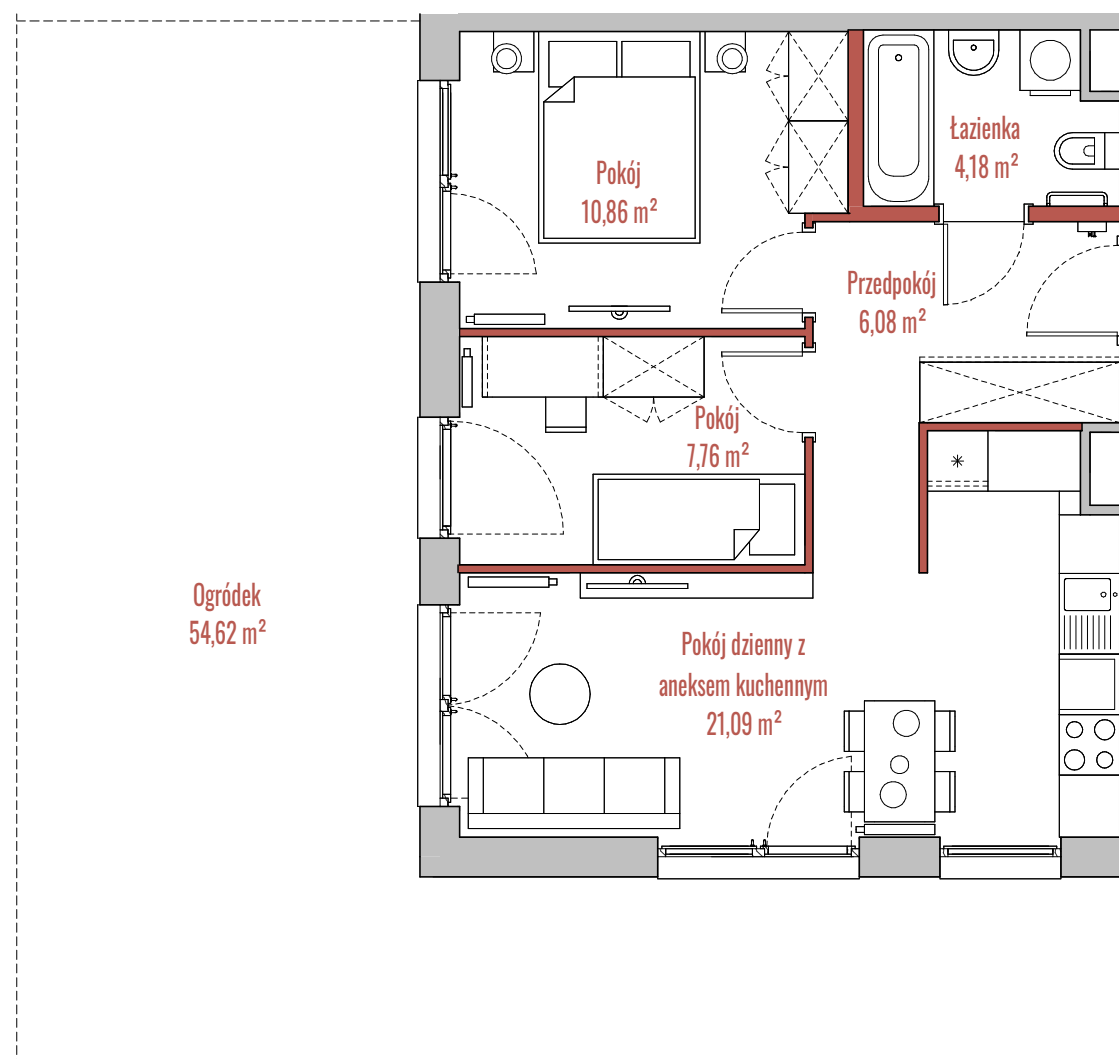

osiedle
JUJU

INFORMACJE O LOKALU

Budynek	B
Klatka	3
Piętro	PARTER
Numer lokalu	37

ZESTAWIENIE POWIERZCHNI

Pokój	10,86 m ²
Pokój	7,76 m ²
Pokój dzienny z aneksem kuchennym	21,09 m ²
Przedpokój	6,08 m ²
Łazienka	4,18 m ²
Powierzchnia użytkowa:	49,97 m ²
Ogródek	54,62 m ²

BUDYNEK

RZUT

PRZEKRÓJ

- ściany działowe
- szachty, ściany nośne i międzylokalowe