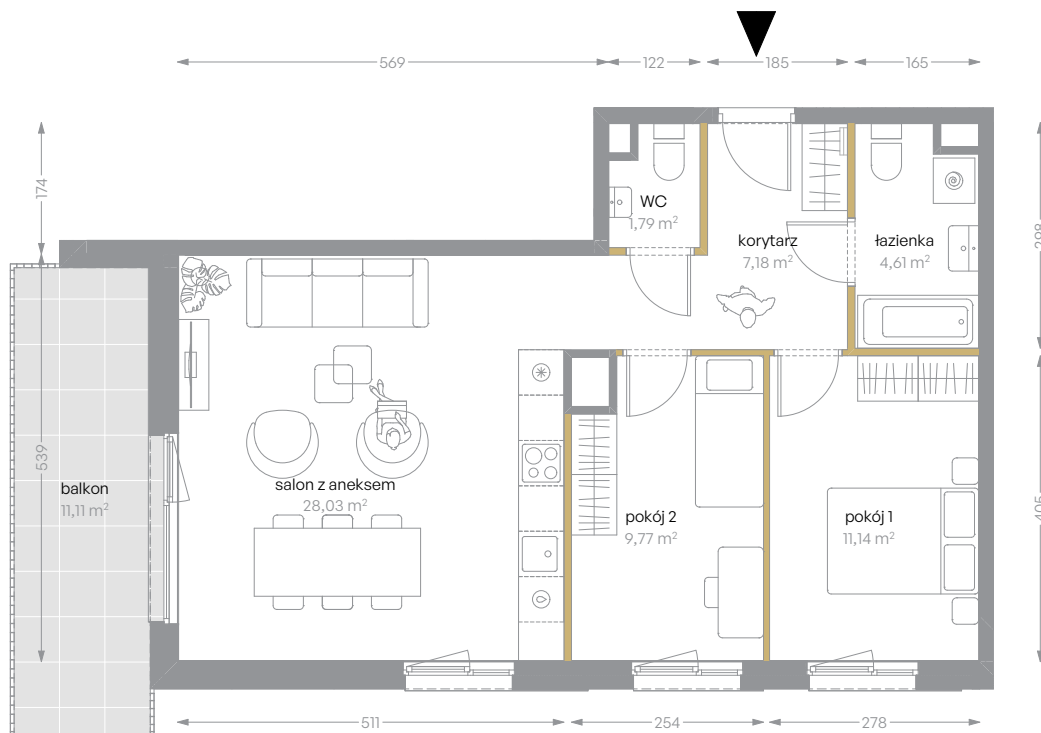

KRÓLOWEJ JADWIGI ⁵¹

nr B/22

Powierzchnia **62,52 m²**

Piętro 3

Aranżacja mieszkania jest przykładowa

Powierzchnia użytkowa

salon z aneksem	28,03 m ²
pokój 1	11,14 m ²
pokój 2	9,77 m ²
łazienka	4,61 m ²
wc	1,79 m ²
korytarz	7,18 m ²
Razem	62,52 m²
+balkon	11,11 m ²

Rzut kondygnacji Piętro 3

Plan osiedla Budynek B