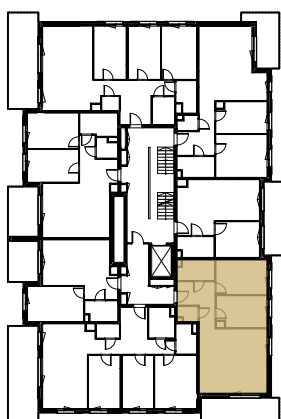

KRÓLOWEJ JADWIGI ⁵¹

nr B/22

Powierzchnia **62,52 m²**

Piętro 3

Aranżacja mieszkania jest przykładowa

Powierzchnia użytkowa

salon z aneksem	28,03 m ²
pokój 1	11,14 m ²
pokój 2	9,77 m ²
łazienka	4,61 m ²
wc	1,79 m ²
korytarz	7,18 m ²
Razem	62,52 m²
+balkon	11,11 m ²

Rzut kondygnacji Piętro 3

Plan osiedla Budynek B