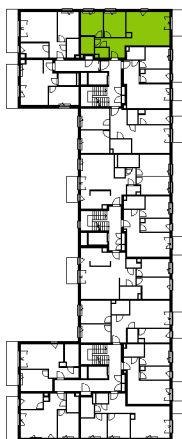

Bemowo Vita

nr B1.1A6

Powierzchnia **58,75 m²**

Piętro 1

Aranżacja mieszkania jest przykładowa

W łazience doprowadzenie instalacji z WC do pionu za wanną po stronie klienta

Powierzchnia **użytkowa**

salon z aneksem kuchennym	24,34 m ²
pokój 1	9,91 m ²
pokój 2	9,51 m ²
łazienka	4,02 m ²
wc	2,25 m ²
hol	8,72 m ²
Razem	58,75 m²
+balkon	5,28 m ²

Rzut kondygnacji **Piętro 1**

Plan osiedla **Budynek B1**

U nas nigdy nie płacisz za powierzchnię pod ścianami działowymi