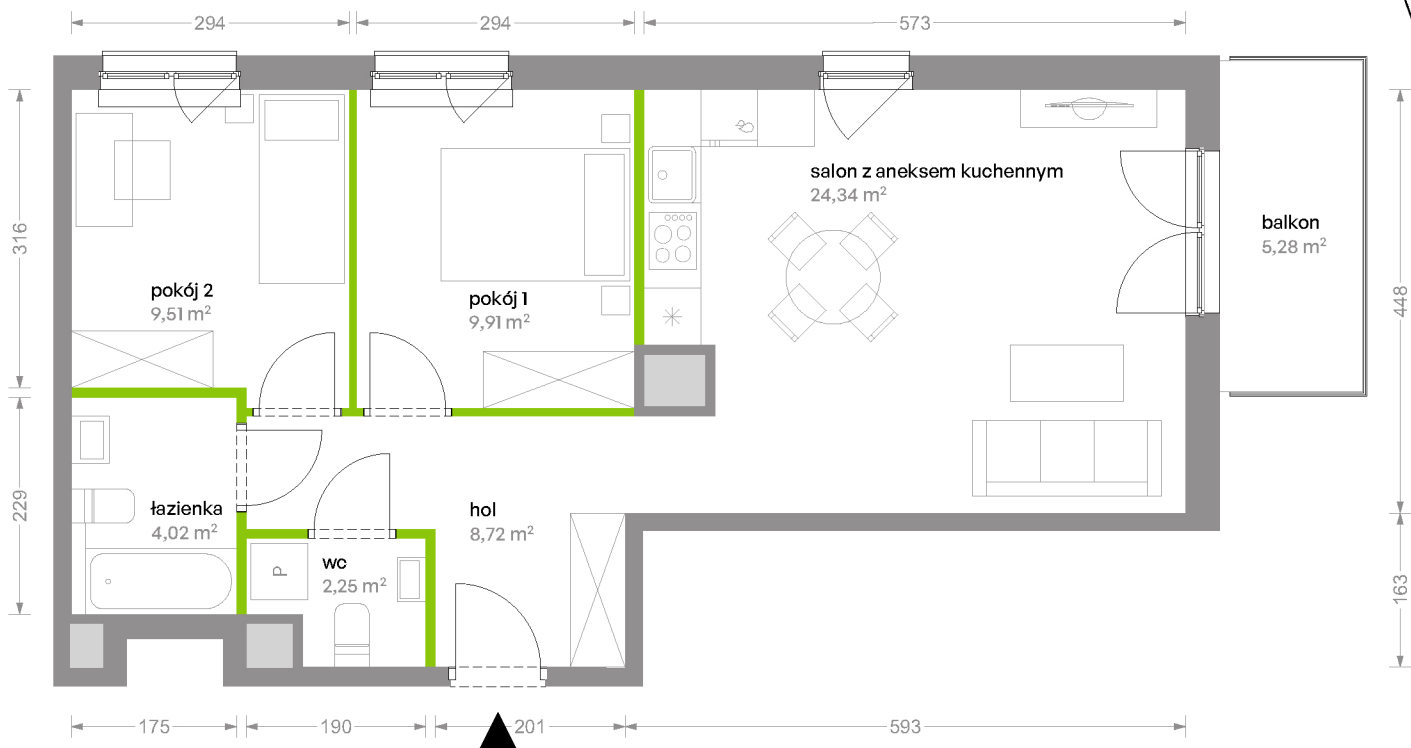

Bemowo Vita

nr B1.1A6

Powierzchnia **58,75 m²**

Piętro 1

Aranżacja mieszkania jest przykładowa

W łazience doprowadzenie instalacji z WC do pionu za wanną po stronie klienta

Powierzchnia **użytkowa**

salon z aneksem kuchennym	24,34 m ²
pokój 1	9,91 m ²
pokój 2	9,51 m ²
łazienka	4,02 m ²
wc	2,25 m ²
hol	8,72 m ²
Razem	58,75 m²
+balkon	5,28 m ²

Rzut kondygnacji **Piętro 1**

Plan osiedla **Budynek B1**

U nas nigdy nie płacisz za powierzchnię pod ścianami działowymi