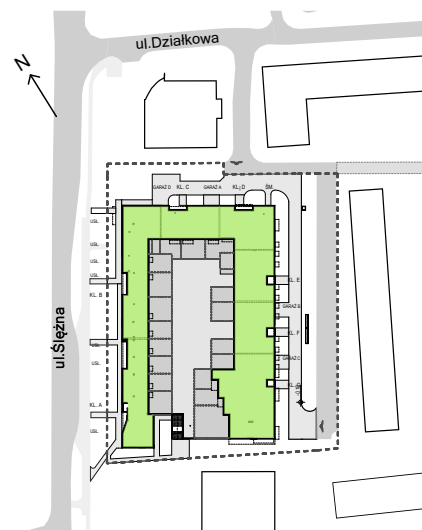

Ślężna Vita.

nr G/2/12

Powierzchnia **83,13 m²** Piętro **2**

Aranżacja mieszkania jest przykładowa.

Powierzchnia użytkowa

Łazienka	3,78 m ²
Łazienka	6,24 m ²
Salon	42,27 m ²
Sypialnia	9,31 m ²
Sypialnia	9,55 m ²
Sypialnia	11,98 m ²
Razem	83,13 m²
+ balkon	13,08 m ²

Rzut kondygnacji Piętro 2

Plan osiedla

U nas nigdy nie płacisz za powierzchnię pod ścianami działowymi.