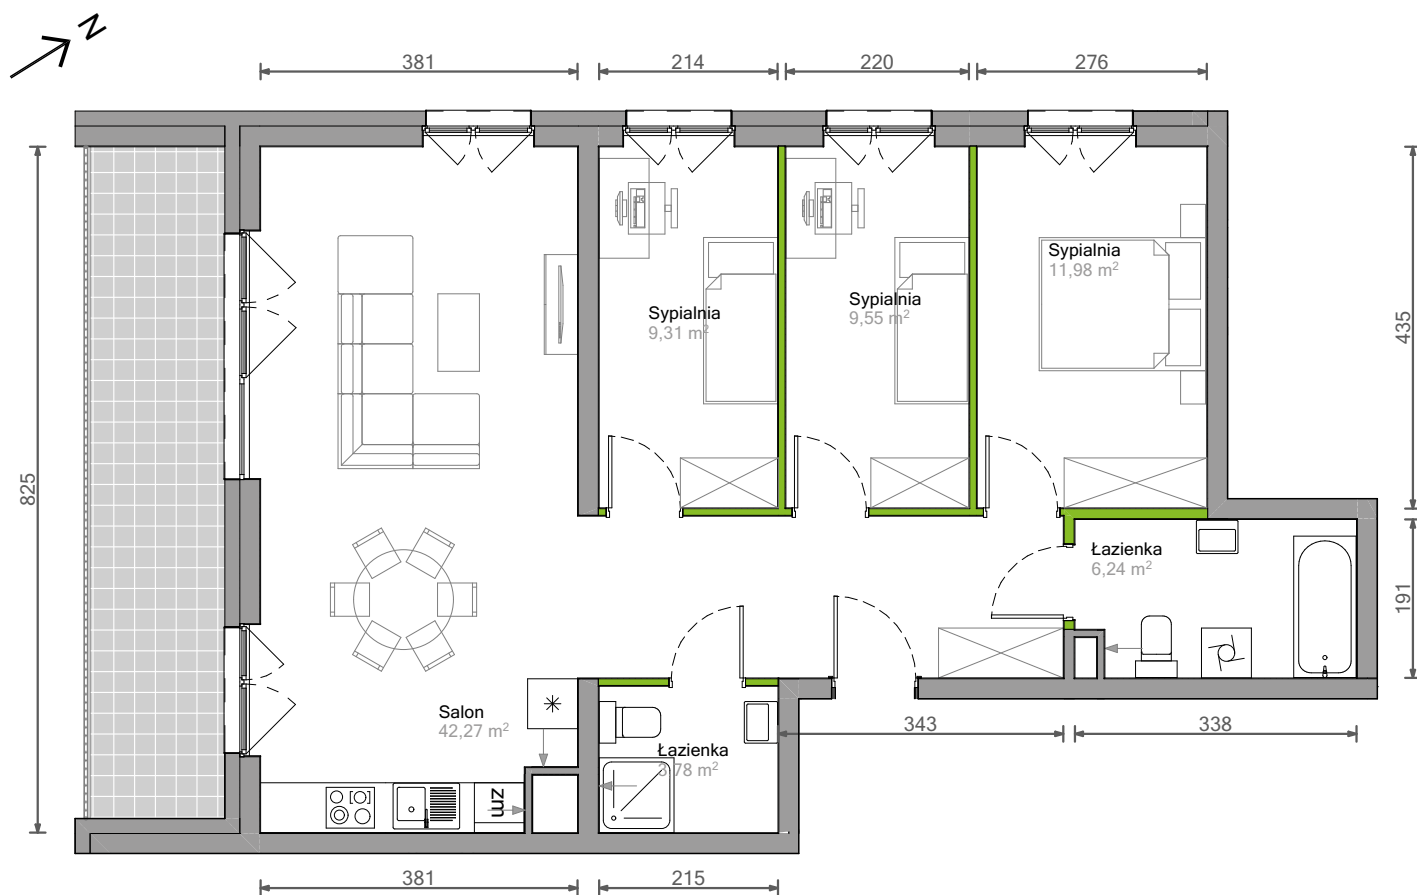

Ślężna Vita.

nr G/2/12

Powierzchnia **83,13 m²** Piętro **2**

Aranżacja mieszkania jest przykładowa.

Powierzchnia użytkowa

Łazienka	3,78 m ²
Łazienka	6,24 m ²
Salon	42,27 m ²
Sypialnia	9,31 m ²
Sypialnia	9,55 m ²
Sypialnia	11,98 m ²
Razem	83,13 m²
+ balkon	13,08 m ²

Rzut kondygnacji Piętro 2

Plan osiedla

U nas nigdy nie płacisz za powierzchnię pod ścianami działowymi.