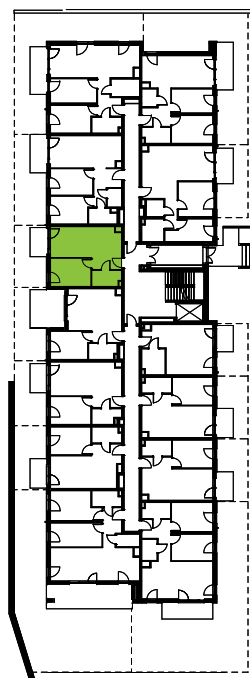

Przemyska Vita

D.O.M09

Powierzchnia **38,28 m²**

Piętro **0**

Aranżacja mieszkania jest przykładowa.

Powierzchnia **użytkowa**

nie uwzględnia powierzchni pod ścianami działowymi

Hol	4,22 m ²
Łazienka	4,21 m ²
Sypialnia	10,57 m ²
Pokój dzienny + aneks	19,28 m ²
Razem	38,28 m²
+ ogródek	19,63 m ²

W Develii nie płacisz za powierzchnię pod ścianami działowymi

Powierzchnia (bez ścian działowych)	38,28 m ²
Powierzchnia pod ścianami działowymi	0,40 m²
Powierzchnia użytkowa wg PN-ISO 9836:2015	38,68 m ²

Rzut kondygnacji **0**

Plan osiedla **Budynek D**