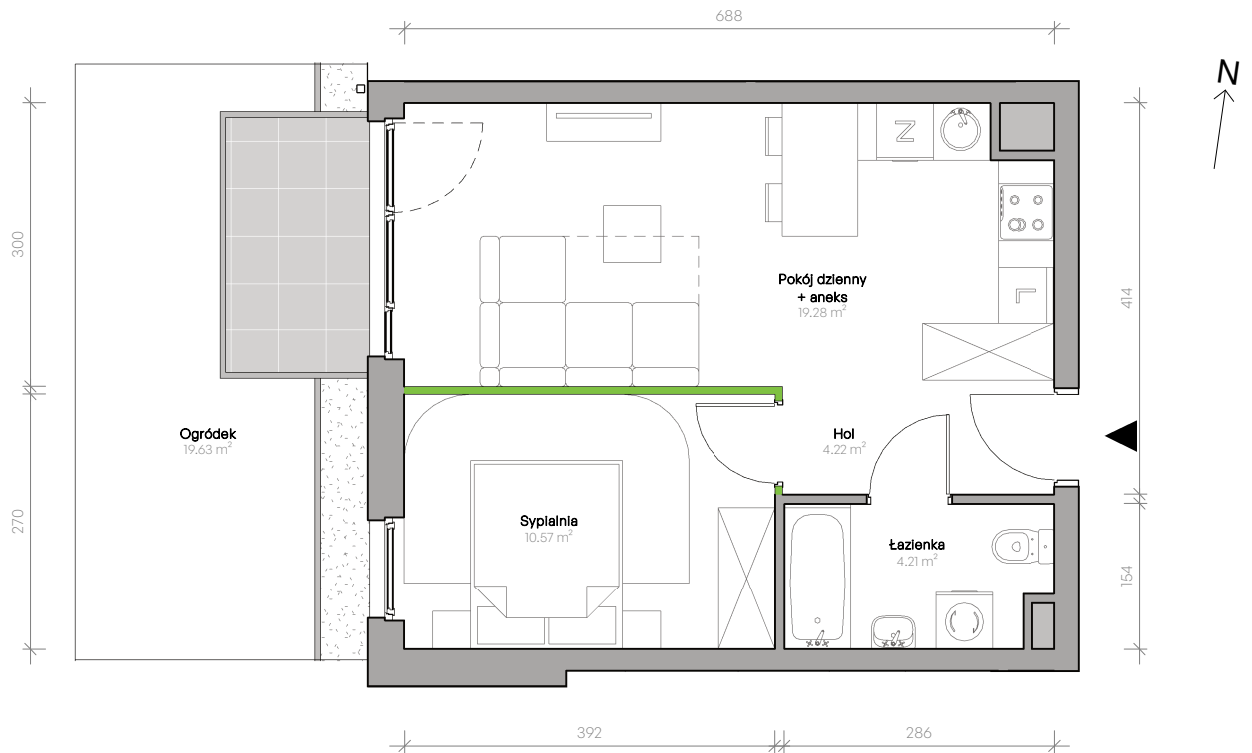

Przemyska Vita

D.O.M09

Powierzchnia **38,28 m²**

Piętro **0**

Aranżacja mieszkania jest przykładowa.

Powierzchnia **użytkowa**

nie uwzględnia powierzchni pod ścianami działowymi

Hol	4,22 m ²
Łazienka	4,21 m ²
Sypialnia	10,57 m ²
Pokój dzienny + aneks	19,28 m ²
Razem	38,28 m²
+ ogródek	19,63 m ²

W Develii nie płacisz za powierzchnię pod ścianami działowymi

Powierzchnia (bez ścian działowych)	38,28 m ²
Powierzchnia pod ścianami działowymi	0,40 m²
Powierzchnia użytkowa wg PN-ISO 9836:2015	38,68 m ²