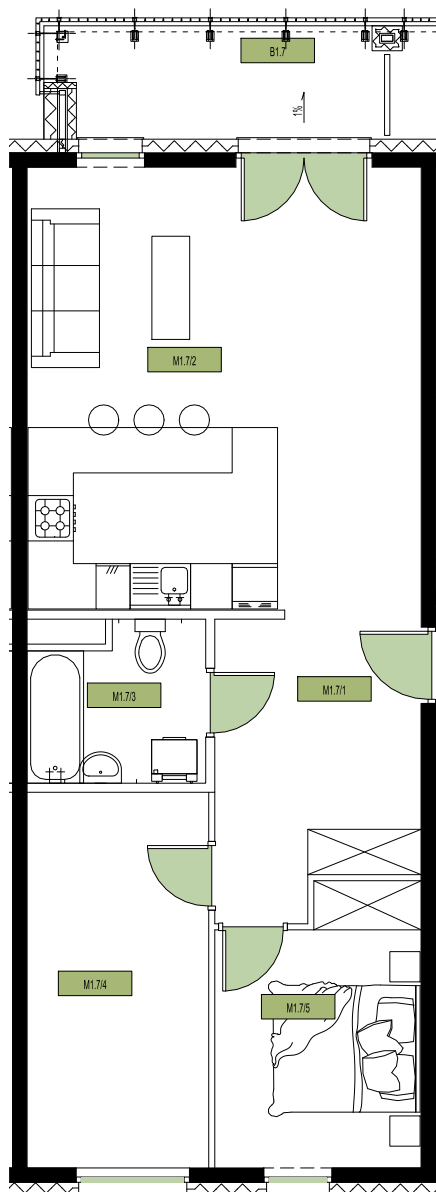

sprzedaz@osiedlesymbioza.pl

MIESZKANIE 3-POKOJOWE

budynek: 4

piętro: 1

mieszkanie: 7

M1.7
powierzchnia: **65,90 m²**

M1.7/1 przedpokój 10,09 m²

M1.7/2 pokój z an.kuch. 30,23 m²

M1.7/3 łazienka 4,52 m²

M1.7/4 pokój 11,73 m²

M1.7/5 pokój 9,33 m²

B1.8 balkon 8,80 m²

Wymiary rzeczywiste mogą różnić się od podanych na rzucie lokalu. Rzut nie stanowi oferty handlowej w rozumieniu kodeksu cywilnego.