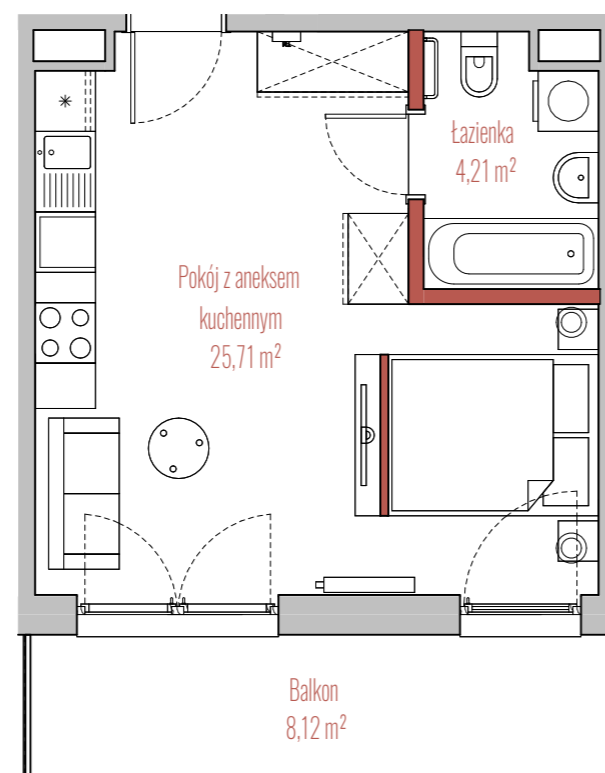

osiedle
JUJU

INFORMACJE O LOKALU

Budynek	B
Klatka	2
Piętro	II PIĘTRO
Numer lokalu	31

ZESTAWIENIE POWIERZCHNI

Pokój z aneksem kuchennym	25,71 m ²
Łazienka	4,21 m ²
Powierzchnia użytkowa:	29,92 m ²
Balkon	8,12 m ²

BUDYNEK

RZUT

PRZEKRÓJ

- ściany działowe
- szachty, ściany nośne i międzylokalowe