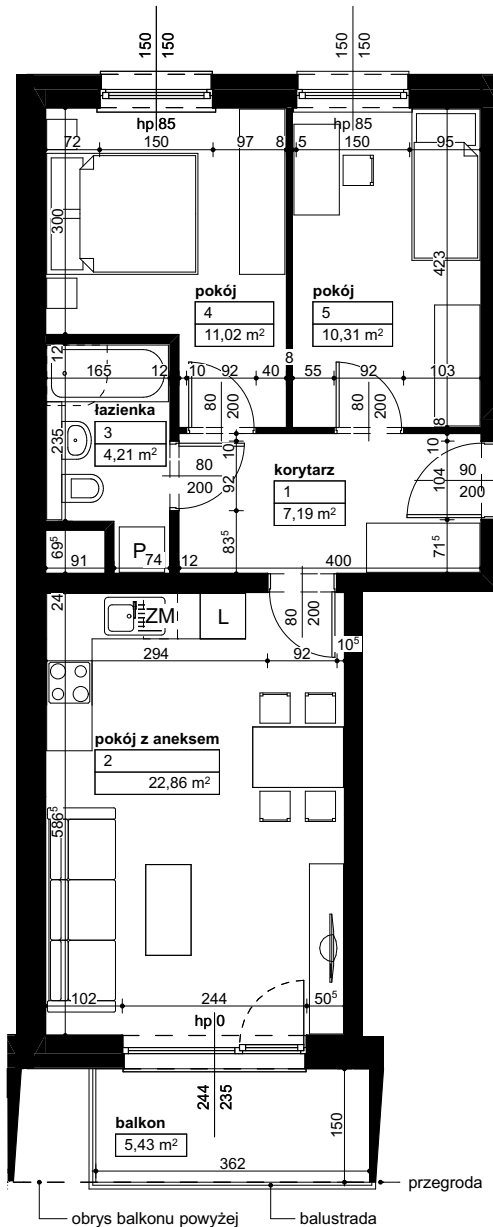

Lokalizacja osiedla

Położenie budynku

Skala 1:4000

Położenie mieszkania

Skala 1:2200

MAJTA
WÓLKOWYSKA

BUDYNEK MIESZKALNY
WIELORODZINNY
UL. WÓLKOWYSKA
W POZNANIU

SKALA 1:100

Wymiary podano w świetle ścian surowych, powierzchnie podano w świetle ścian otynkowanych.

OPIS MIESZKANIA:

Numer: **D1/2/3/12**
Powierzchnia: **55,59 m²**
Kondygnacja: **Piętro +3**
Struktura: **3 pokoje z aneksem kuchennym**
Cena brutto:
Cena brutto/m²: