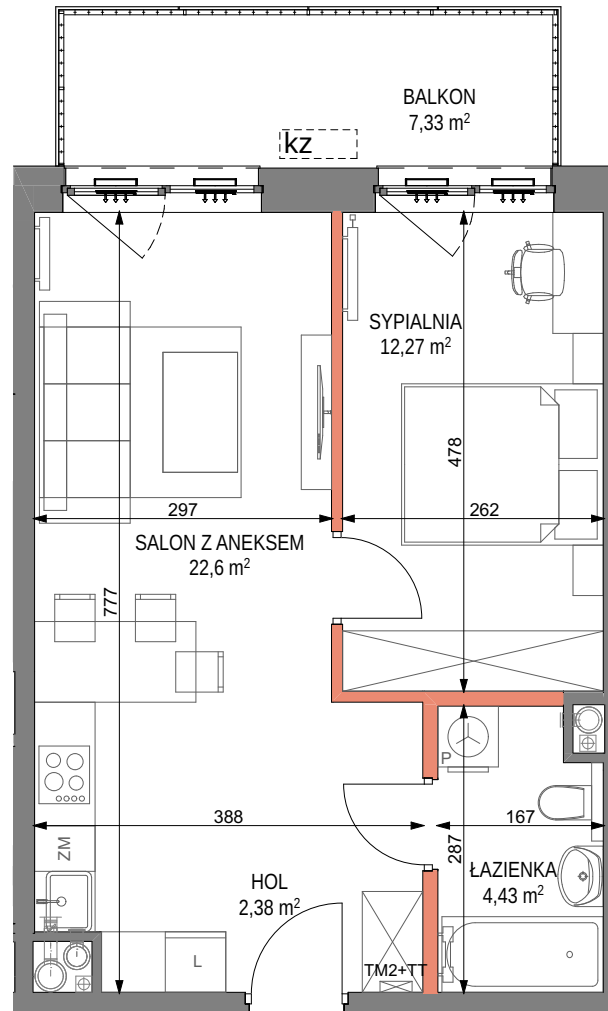

CRAFT

ZABŁOCIE

by **CORDIA**

mieszkanie nr M.41
piętro 2
liczba pokoi 2

ZESTAWIENIE POWIERZCHNI

HOL	2,38 m ²
SALON Z ANEKSEM	22,60 m ²
SYPIALNIA	12,27 m ²
ŁAZIENKA	4,43 m ²
POW. UŻYTKOWA	41,68 m²
BALKON	7,33 m ²

LEGENDA

- ściany niedemontowalne
- ściany możliwe do rearanżacji
- balustrada
- możliwa lokalizacja jednostki zewnętrznej klimatyzacji (kz)

- TM2+TT tablica mieszkaniowa elektryczna i teletechniczna
- nawiewnik okienny

- grzejnik łazienkowy
- grzejnik
- grzejnik dekoracyjny

PLAN SYTUACYJNY

POŁOŻENIE NA KONDYGNACJI