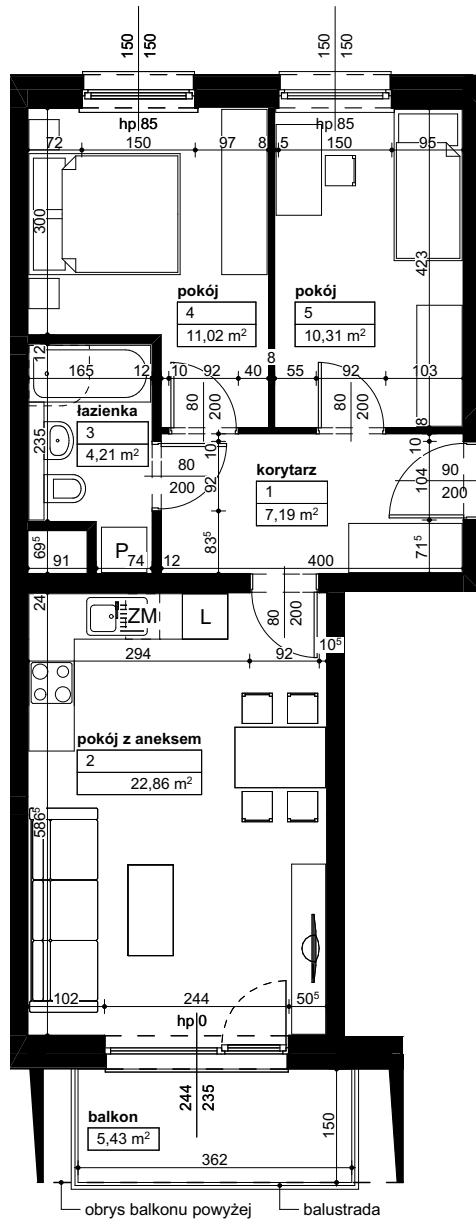

### Położenie budynku

### Położenie mieszkania

MAJTA  
WOŁKOWSKA

BUDYNEK MIESZKALNY  
WIELORODZINNY  
UL. WOŁKOWSKA  
W POZNANIU

SKALA 1:100

Wymiary podano w świetle ścian surowych, powierzchnie podano w świetle ścian otynkowanych.

### OPIS MIESZKANIA:

Numer: D1/2/1/6  
Powierzchnia: 55,59m<sup>2</sup>  
Kondygnacja: Piętro +1  
Struktura: 3 pokoje z aneksem kuchennym  
Cena brutto:  
Cena brutto/m<sup>2</sup>:

Niniejsza karta ma charakter poglądowy i nie stanowi oferty handlowej w rozumieniu art. 66 §1 Kodeksu Cywilnego oraz innych właściwych przepisów prawnych