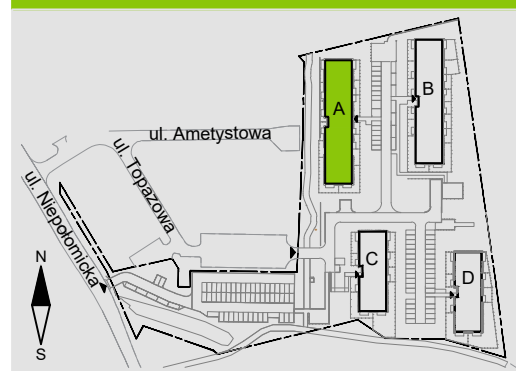

SZMARAGDOWY PARK

A.1.4.9

Szmaragdowy Park
OSIEDLE

RZUT MIESZKANIA 61,45 m²

3 PIĘTRO

POWIERZCHNIA UŻYTKOWA

nie uwzględnia powierzchni pod ścianami działowymi

Komunikacja	5,53 m ²
Salon z an. kuch.	29,56 m ²
Łazienka	4,19 m ²
Antresola	22,17 m ²
RAZEM	61,45 m²
+Balkon	3,75 m ²
+Taras	12,09 m ²

RZUT KONDYGNACJI

PLAN OSIEDLA

BUDYNEK A

W Dewelii nie płacisz za powierzchnię pod ścianami działowymi !

Powierzchnia (bez ścian działowych)	61,45 m ²
Powierzchnia pod ścianami działowymi	1,13 m²
Powierzchnia użytkowa wg PN-ISO 9836:1997	62,58 m ²