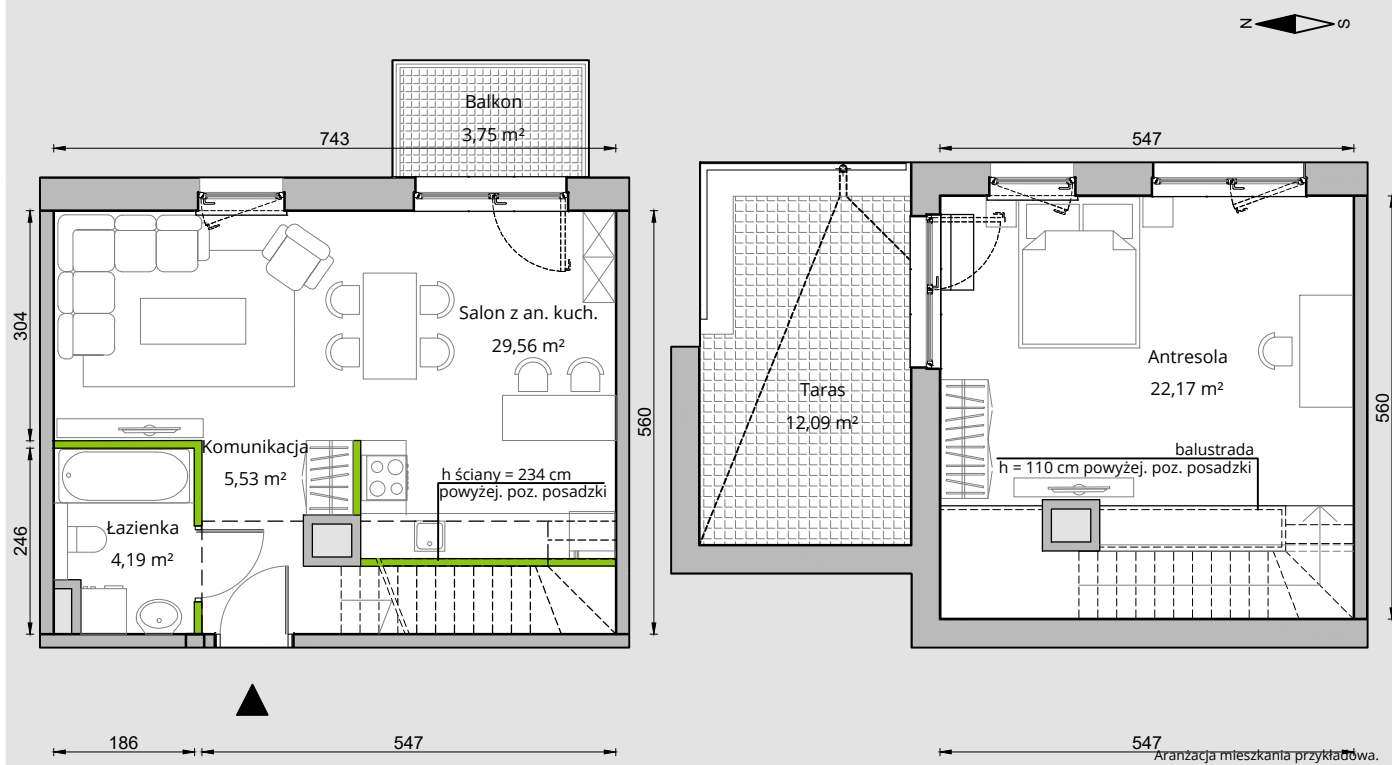

SZMARAGDOWY PARK

A.1.4.9

Szmaragdowy Park
OSIEDLE

RZUT MIESZKANIA 61,45 m²

3 PIĘTRO

POWIERZCHNIA UŻYTKOWA

nie uwzględnia powierzchni pod ścianami działowymi

Komunikacja	5,53 m ²
Salon z an. kuch.	29,56 m ²
Łazienka	4,19 m ²
Antresola	22,17 m ²
RAZEM	61,45 m²
+Balkon	3,75 m ²
+Taras	12,09 m ²

RZUT KONDYGNACJI

PLAN OSIEDLA

BUDYNEK A

W Dewelii nie płacisz za powierzchnię pod ścianami działowymi !

Powierzchnia (bez ścian działowych)	61,45 m ²
Powierzchnia pod ścianami działowymi	1,13 m²
Powierzchnia użytkowa wg PN-ISO 9836:1997	62,58 m ²