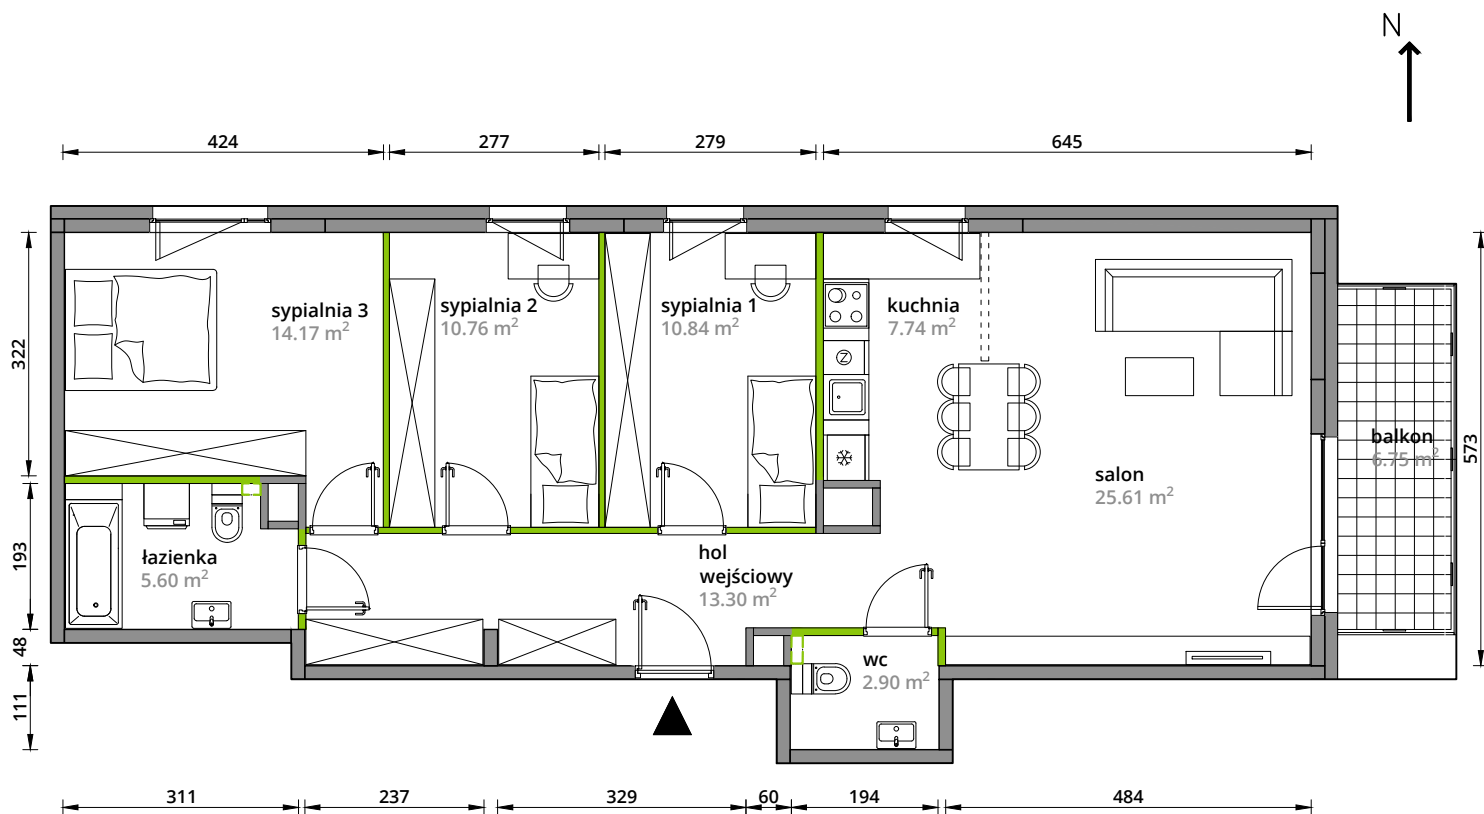

Aleje Praskie. nr 63

Powierzchnia **90,92m²**

Piętro 1

Aranżacja mieszkania jest przykładowa.

Powierzchnia **użytkowa**

hol wejściowy	13.30 m ²
salon	25.61 m ²
kuchnia	7.74 m ²
sypialnia 1	10.84 m ²
sypialnia 2	10.76 m ²
sypialnia 3	14.17 m ²
łazienka	5.60 m ²
wc	2.90 m ²
Razem	90.92 m²
+balkon	6.75 m ²

U nas nigdy nie płacisz za powierzchnię pod ścianami działowymi.

Rzut kondygnacji **Piętro 1**

Plan osiedla **Budynek 3-B**