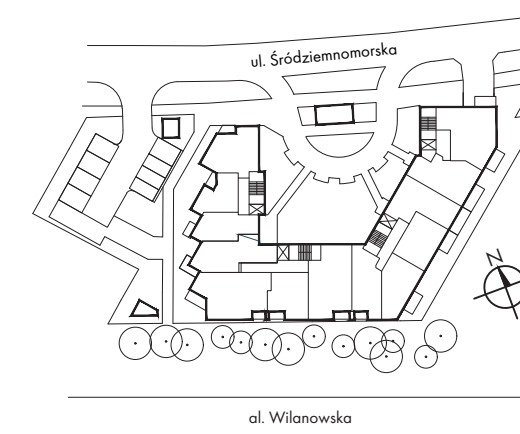

LOKAL 101

NOWE POŁUDNIE 2 m o k o t ó w

ul. Śródziemnomorska 37
Mokotów, Warszawa
nowepoludnie2.pl

NUMER LOKALU **101**

Klatka	4
Piętro	2
Liczba pokoi	1

POWIERZCHNIA **34,69 m²**

1	Przedpokój	4,96 m ²
2	Pokój dzienny z aneksem kuchennym	25,00 m ²
3	Łazienka	4,63 m ²

Powierzchnia pod ściankami
nadającymi się do demontażu **0,10 m²**

4	Balkon	4,05 m ²
---	--------	---------------------

KOMÓRKA LOKATORSKA przynależna do lokalu 101

NPII

NOWE POŁUDNIE 2
m o k o t ó w

ul. Śródziennomska 37
Mokotów, Warszawa
nowepoludnie2.pl

KOMÓRKA LOKATORSKA K.85

Klatka	4
Piętro	2

POWIERZCHNIA 9,15 m²

 **NAPOLLO**