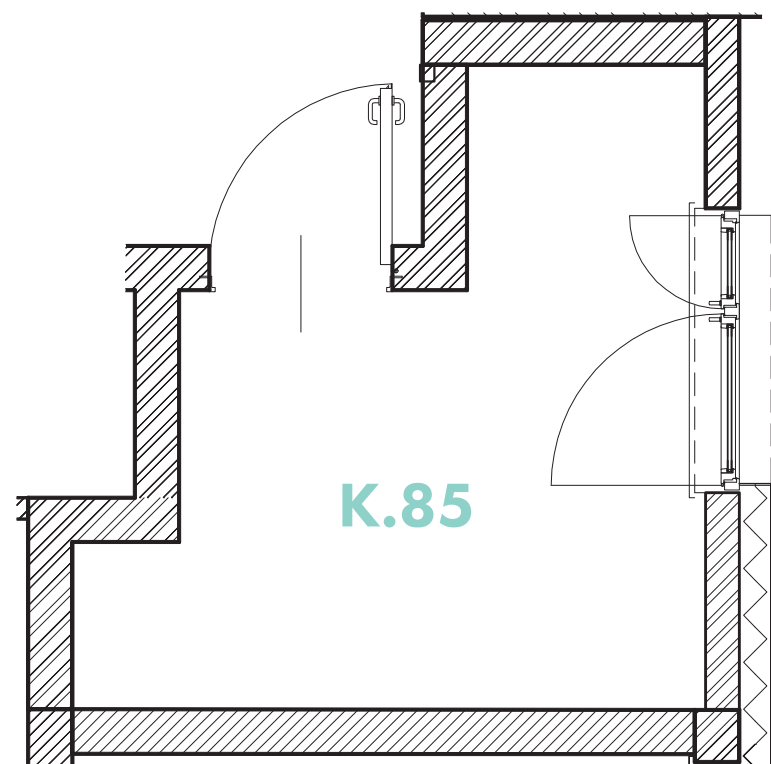

LOKAL 101

NOWE POŁUDNIE 2 m o k o t ó w

ul. Śródziemnomorska 37
Mokotów, Warszawa
nowepoludnie2.pl

NUMER LOKALU **101**

Klatka	4
Piętro	2
Liczba pokoi	1

POWIERZCHNIA **34,69 m²**

1	Przedpokój	4,96 m ²
2	Pokój dzienny z aneksem kuchennym	25,00 m ²
3	Łazienka	4,63 m ²

Powierzchnia pod ściankami
nadającymi się do demontażu **0,10 m²**

4	Balkon	4,05 m ²
---	--------	---------------------

KOMÓRKA LOKATORSKA przynależna do lokalu 101

NPII

NOWE POŁUDNIE 2
m o k o t ó w

ul. Śródziennomska 37
Mokotów, Warszawa
nowepoludnie2.pl

KOMÓRKA LOKATORSKA K.85

Klatka	4
Piętro	2

POWIERZCHNIA 9,15 m²

 **NAPOLLO**