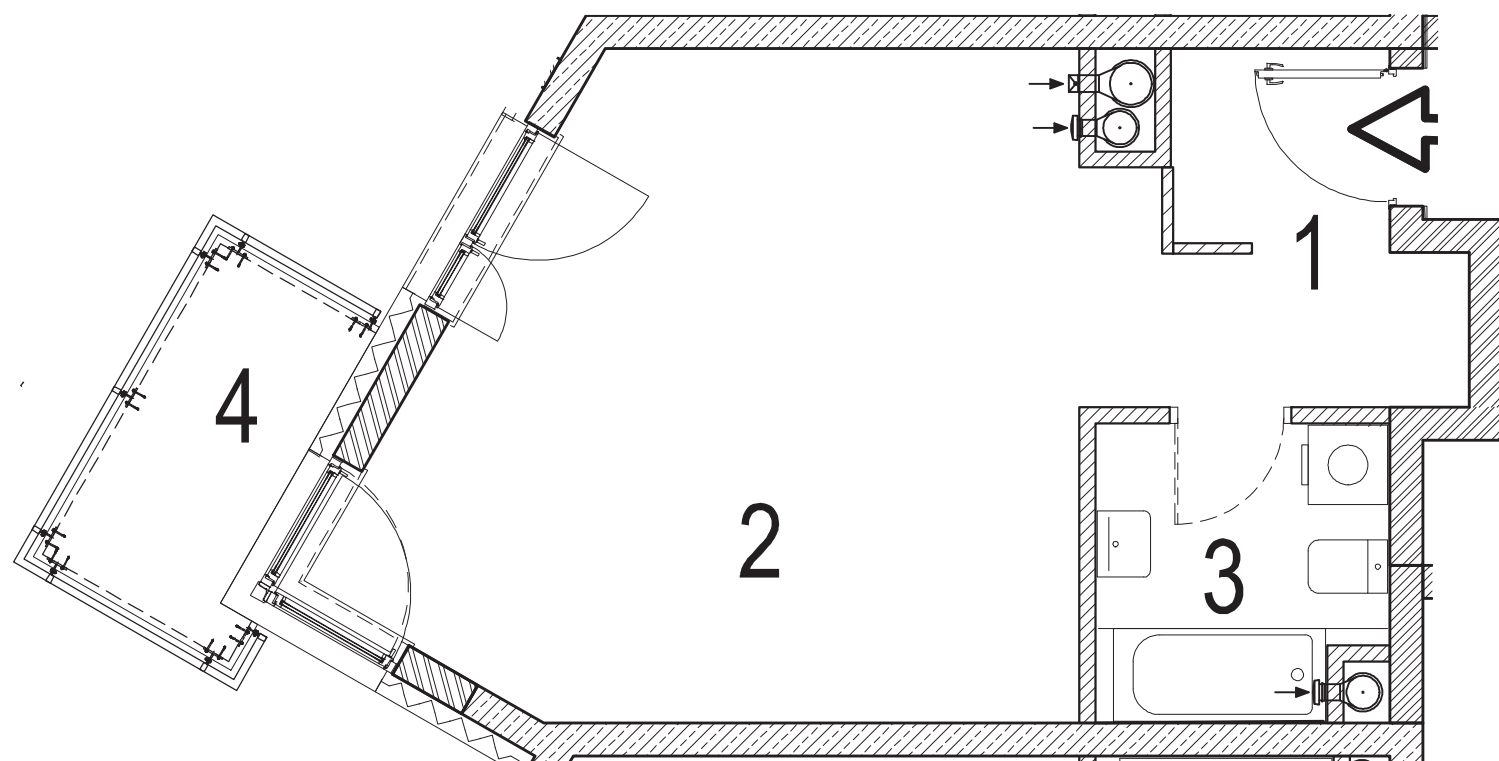

LOKAL 101

NOWE POŁUDNIE 2 m o k o t ó w

ul. Śródziemnomorska 37
Mokotów, Warszawa
nowepoludnie2.pl

NUMER LOKALU **101**

Klatka	4
Piętro	2
Liczba pokoi	1

POWIERZCHNIA **34,69 m²**

1	Przedpokój	4,96 m ²
2	Pokój dzienny z aneksem kuchennym	25,00 m ²
3	Łazienka	4,63 m ²

Powierzchnia pod ściankami
nadającymi się do demontażu **0,10 m²**

4	Balkon	4,05 m ²
---	--------	---------------------

KOMÓRKA LOKATORSKA przynależna do lokalu 101

NPII

NOWE POŁUDNIE 2
m o k o t ó w

ul. Śródziennomska 37
Mokotów, Warszawa
nowepoludnie2.pl

KOMÓRKA LOKATORSKA K.85

Klatka	4
Piętro	2

POWIERZCHNIA 9,15 m²

 **NAPOLLO**