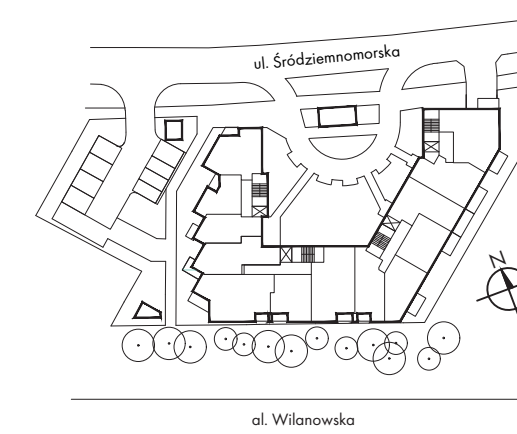

LOKAL 101

NOWE POŁUDNIE 2 m o k o t ó w

ul. Śródziemnomorska 37
Mokotów, Warszawa
nowepoludnie2.pl

NUMER LOKALU **101**

Klatka	4
Piętro	2
Liczba pokoi	1

POWIERZCHNIA **34,69 m²**

1	Przedpokój	4,96 m ²
2	Pokój dzienny z aneksem kuchennym	25,00 m ²
3	Łazienka	4,63 m ²

Powierzchnia pod ściankami
nadającymi się do demontażu **0,10 m²**

4	Balkon	4,05 m ²
---	--------	---------------------

KOMÓRKA LOKATORSKA przynależna do lokalu 101

NPII

NOWE POŁUDNIE 2
m o k o t ó w

ul. Śródziennomska 37
Mokotów, Warszawa
nowepoludnie2.pl

KOMÓRKA LOKATORSKA K.85

Klatka	4
Piętro	2

POWIERZCHNIA 9,15 m²

 **NAPOLLO**