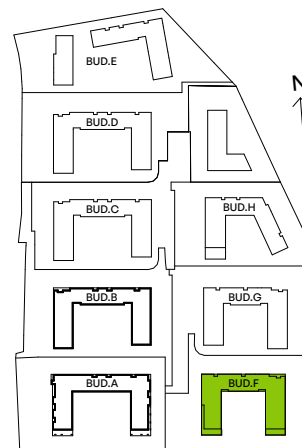

CITY VIBE.

nr F.073

Powierzchnia **41,46 m²** Parter

Aranżacja mieszkania jest przykładowa

Powierzchnia użytkowa

salon z aneksem kuchennym	22,58 m ²
przedpokój	5,25 m ²
łazienka	4,24 m ²
sypialnia	9,39 m ²
Razem	41,46 m²
+ogródek	27,26 m ²

Rzut kondygnacji Parter

Plan osiedla Budynek F

U nas nigdy nie płacisz za powierzchnię pod ścianami działowymi