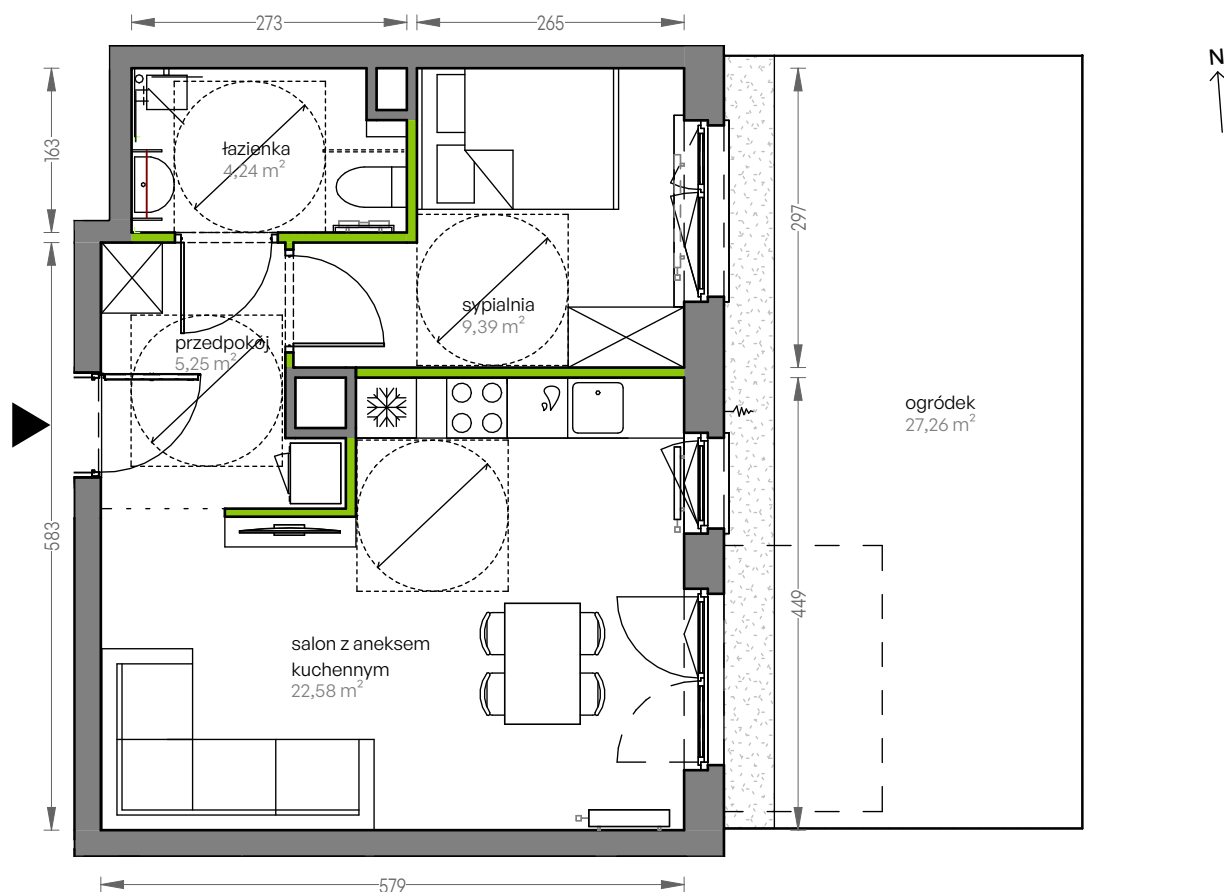

CITY VIBE.

nr F.073

Powierzchnia **41,46 m²** Parter

Aranżacja mieszkania jest przykładowa

Powierzchnia użytkowa

salon z aneksem kuchennym	22,58 m ²
przedpokój	5,25 m ²
łazienka	4,24 m ²
sypialnia	9,39 m ²
Razem	41,46 m²
+ogródek	27,26 m ²

Rzut kondygnacji Parter

Plan osiedla Budynek F

U nas nigdy nie płacisz za powierzchnię pod ścianami działowymi