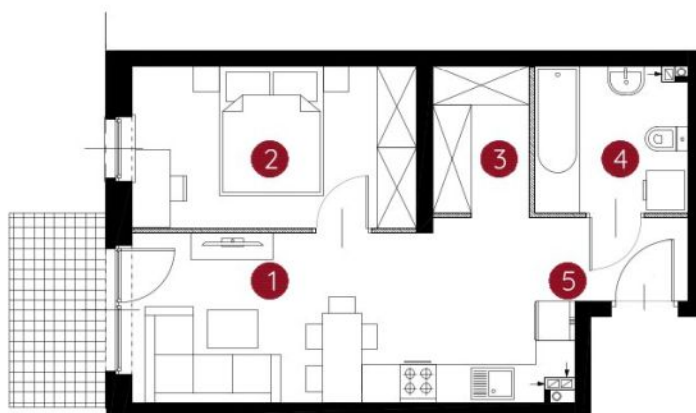

lokal 3.A.0.08

39,47 m²

parter

budynek 3

Murapol
Helio

Toruń, ul. Heweliusza

0 1 2 5m

Podziałka podana z tolerancją +/- 5%

- | | |
|------------------------------|----------------------|
| 1. salon z aneksem kuchennym | 18,00 m ² |
| 2. sypialnia | 10,84 m ² |
| 3. garderoba | 3,29 m ² |
| 4. łazienka | 5,14 m ² |
| 5. przedpokój | 2,20 m ² |

metraż

39,47 m²

Schemat kondygnacji