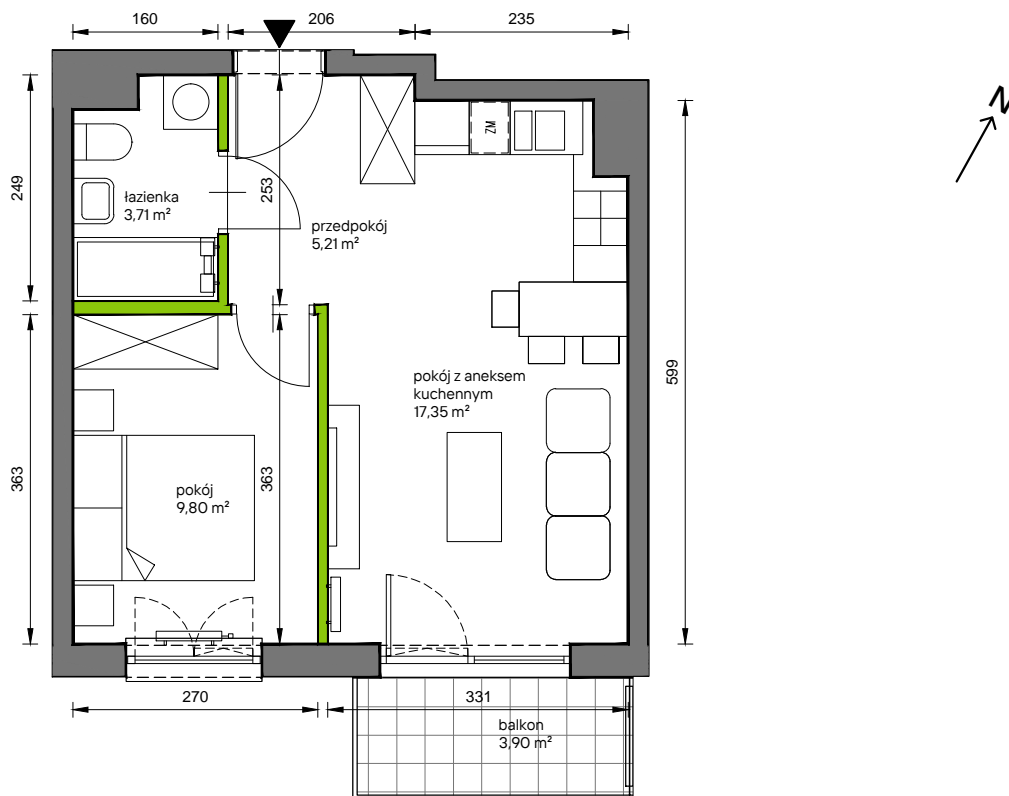

Słoneczne Miasteczko

nr B.031

Powierzchnia **36,07 m²**

Piętro 2

Aranżacja mieszkania jest przykładowa

Rzut kondygnacji **Piętro 2**

Plan osiedla **Budynek B**

przedpokój	5,21 m ²
łazienka	3,71 m ²
pokój z aneksem kuchennym	17,35 m ²
pokój	9,80 m ²
Razem	36,07 m²
+balkon	3,90 m ²

U nas nigdy nie płacisz za powierzchnię pod ścianami działowymi