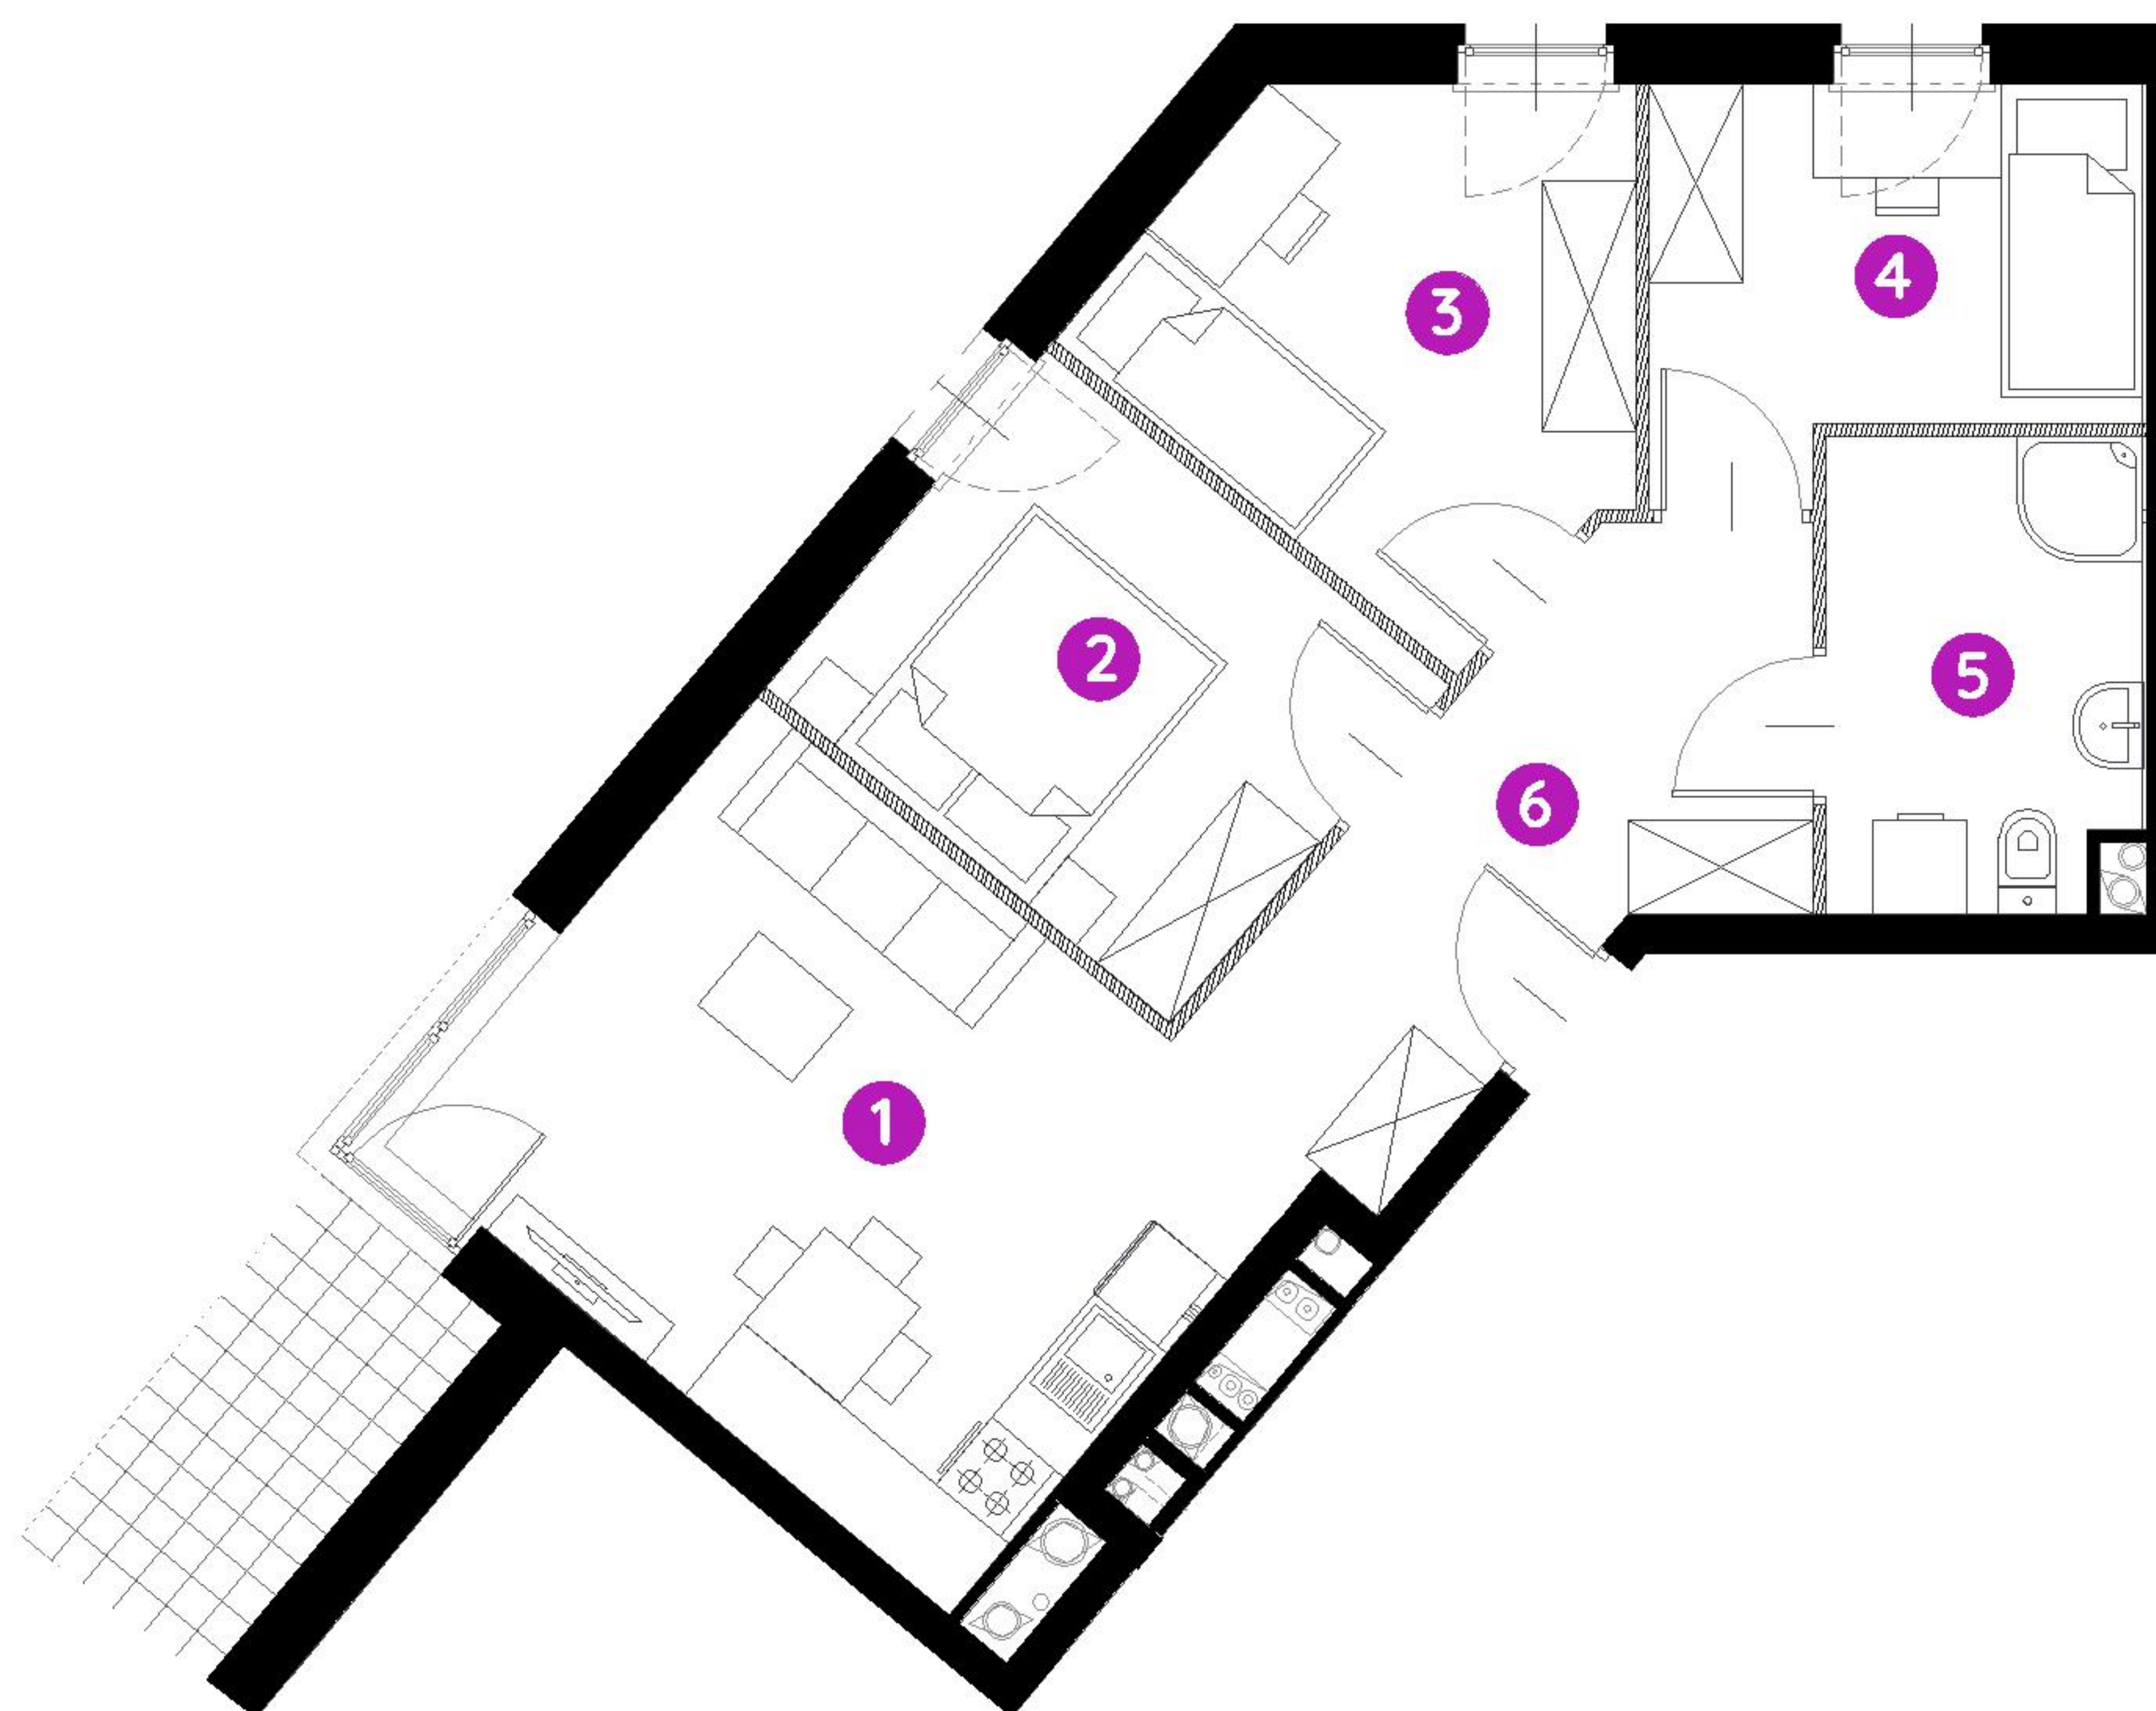

Murapol Matecznia

Kraków | ul. Rydlówka

mieszkanie	2.A.0.04
piętro	0
budynek	2
1. salon z aneksem kuch.	17,18 m ²
2. sypialnia	9,20 m ²
3. sypialnia	9,25 m ²
4. sypialnia	7,24 m ²
5. łazienka	5,83 m ²
6. przedpokój	8,87 m ²

metraż	57,57 m²
taras	4,50 m ²
ogródek	68,09 m ²

0 1 2 5m

Podziałka podana z tolerancją +/- 5%

Aranżacja mieszkania ma charakter poglądowy.

Biuro Sprzedaży: Kraków, ul. Rydlówka 37 - T: 506 371 434 / 514 601 742, M: krakow@murapol.pl. Centrala: Bielsko-Biała, ul. Dworkowa 4, T: 33 819 33 33, M: sekretariat@murapol.pl, murapol.pl

UWAGA: Powierzchnia liczona wg PN-ISO 9836:2022-07. Na etapie projektu wykonawczego i realizacji obiektu mogą wystąpić korekty w powierzchni lokali i układzie ścian, powierzchnia liczona w stanie wykończonym. Do obliczeń przyjęto 1,5 cm tynku.