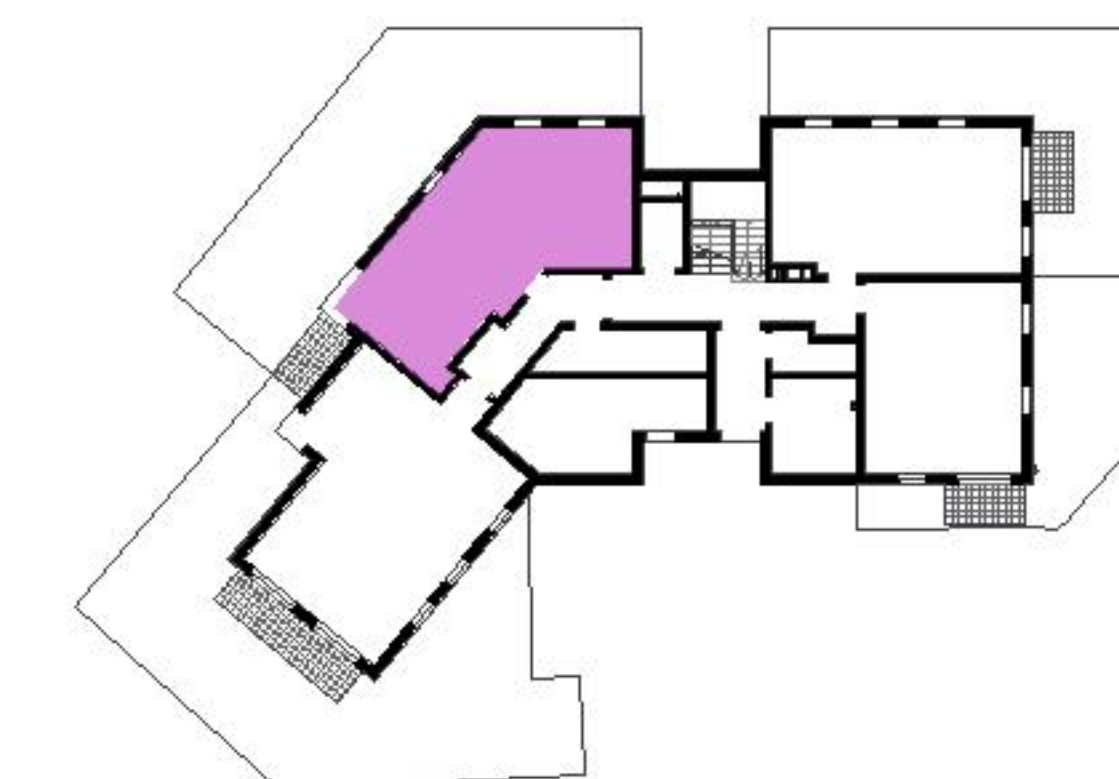

Murapol Matecznia

Kraków | ul. Rydlówka

mieszkanie	2.A.0.04
piętro	0
budynek	2
1. salon z aneksem kuch.	17,18 m ²
2. sypialnia	9,20 m ²
3. sypialnia	9,25 m ²
4. sypialnia	7,24 m ²
5. łazienka	5,83 m ²
6. przedpokój	8,87 m ²

metraż	57,57 m²
taras	4,50 m ²
ogródek	68,09 m ²

0 1 2 5m

Podziałka podana z tolerancją +/- 5%

Aranżacja mieszkania ma charakter poglądowy.

Biuro Sprzedaży: Kraków, ul. Rydlówka 37 - T: 506 371 434 / 514 601 742, M: krakow@murapol.pl. Centrala: Bielsko-Biała, ul. Dworkowa 4, T: 33 819 33 33, M: sekretariat@murapol.pl, murapol.pl

UWAGA: Powierzchnia liczona wg PN-ISO 9836:2022-07. Na etapie projektu wykonawczego i realizacji obiektu mogą wystąpić korekty w powierzchni lokali i układzie ścian, powierzchnia liczona w stanie wykończonym. Do obliczeń przyjęto 1,5 cm tynku.