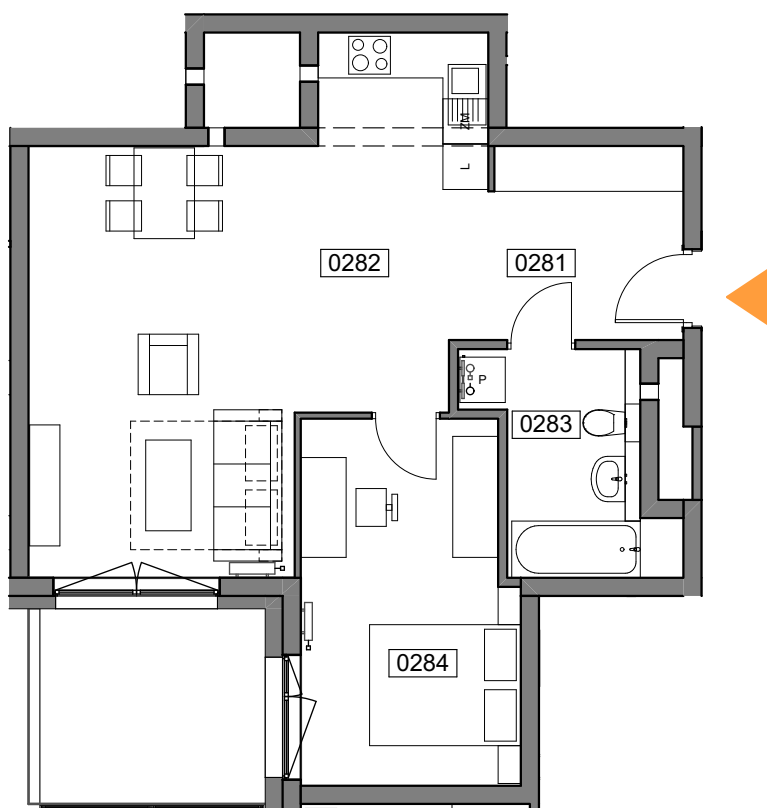

MIESZKANIE 028

ILOŚĆ POKOI: 2
POW. MIESZKANIA: 57,72 m²
BALKON: 7,69 m²

ZESTAWIENIE POWIERZCHNI

0281	Komunikacja	6,51
0282	Pokój dzienny z aneksem	31,74
0283	Łazienka	6,17
0284	Sypialnia	13,30

57,72 m²

UL. WIERTNICZA, KATOWICE

PIĘTRO 4

SKALA 1:100