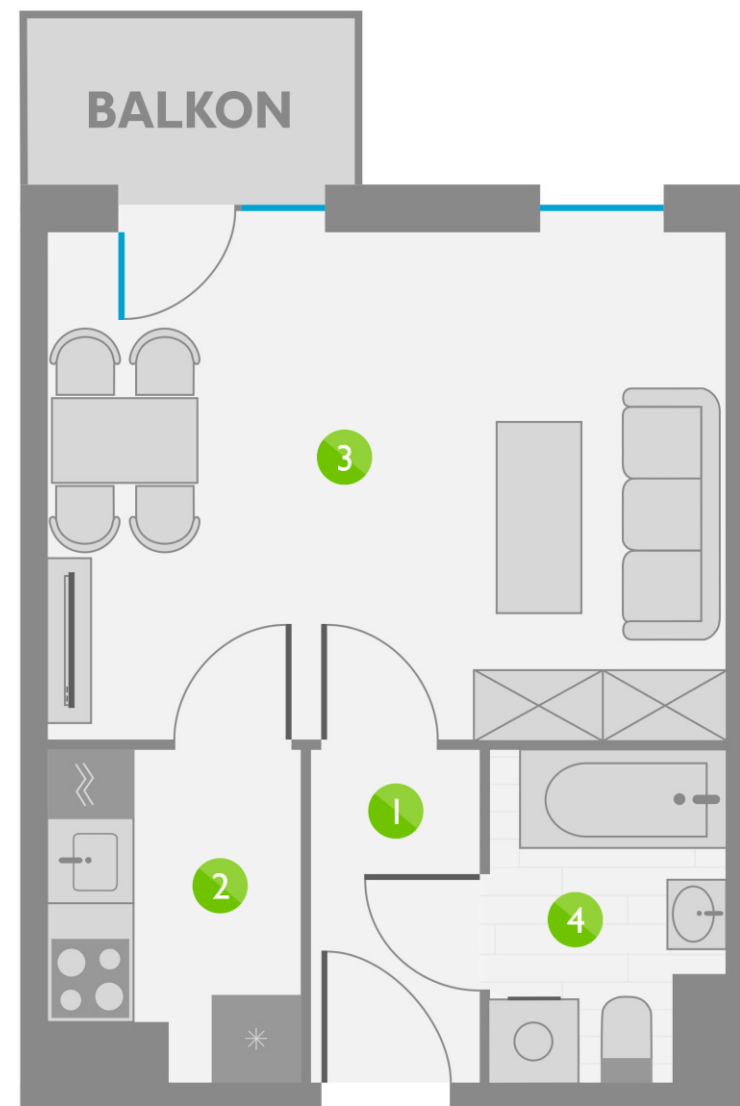

Os. Lotnictwa Polskiego 12

10

PIĘTRO 1

10	P. 1
20	P. 2
30	P. 3
40	P. 4
50	P. 5
60	P. 6
70	P. 7
80	P. 8

ZESTAWIENIE POMIESZCZEŃ:

1	KORYTARZ	2,95 m ²
2	KUCHNIA	3,99 m ²
3	POKÓJ	17,94 m ²
4	ŁAZIENKA	3,78 m ²
ŁĄCZNIE:		28,66 m ²

USYTUOWANIE LOKALU: