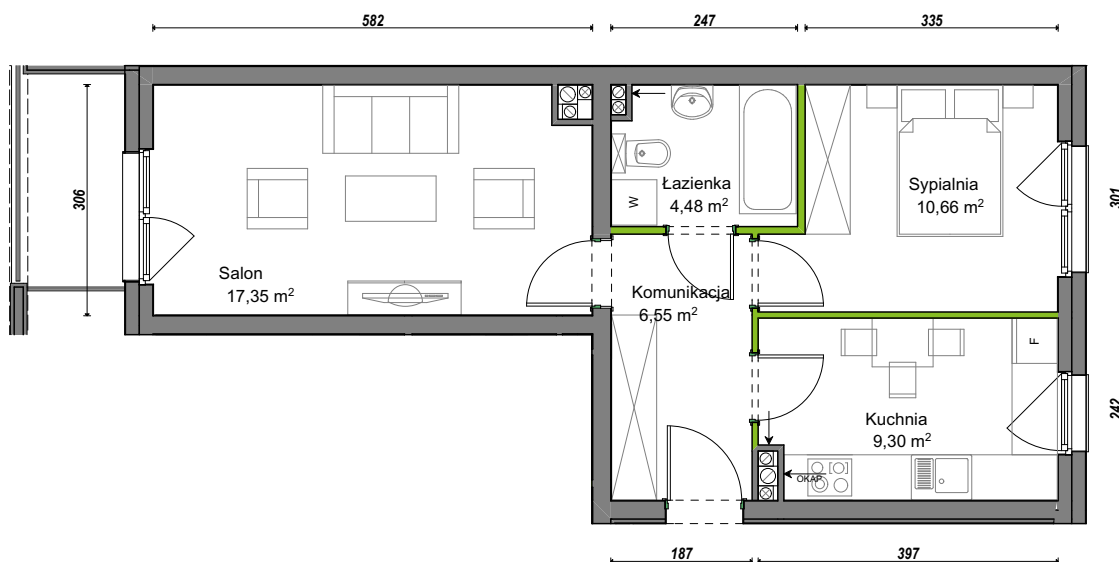

Orawska Vita.

nr A2/H/09

Powierzchnia **48,34 m²**

Piętro **2**

Aranżacja mieszkania jest przykładowa.

Powierzchnia użytkowa

Komunikacja	6,55 m ²
Kuchnia	9,30 m ²
Łazienka	4,48 m ²
Salon	17,35 m ²
Sypialnia	10,66 m ²
Razem	48,34 m²
+Balkon	4,83 m ²

Rzut kondygnacji Piętro 2

U nas nigdy nie płacisz za powierzchnię pod ścianami działowymi.