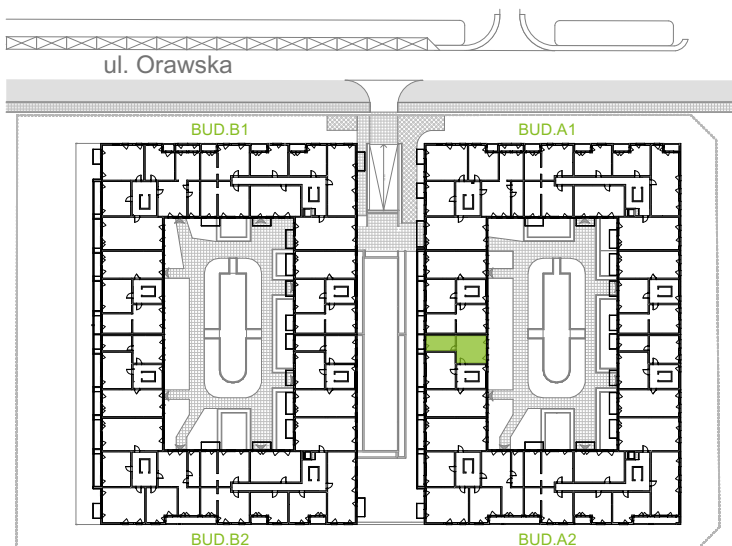

Orawska Vita.

nr A2/H/09

Powierzchnia **48,34 m²**

Piętro **2**

Aranżacja mieszkania jest przykładowa.

Powierzchnia użytkowa

Komunikacja	6,55 m ²
Kuchnia	9,30 m ²
Łazienka	4,48 m ²
Salon	17,35 m ²
Sypialnia	10,66 m ²
Razem	48,34 m²
+Balkon	4,83 m ²

Rzut kondygnacji Piętro 2

U nas nigdy nie płacisz za powierzchnię pod ścianami działowymi.