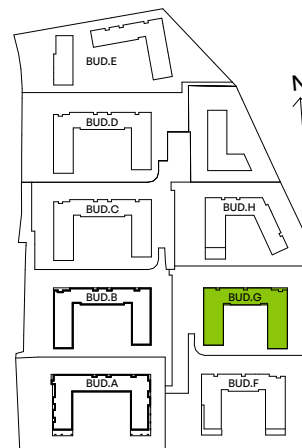

CITY VIBE.

nr G.033

Powierzchnia **64,04 m²**

Piętro 4

Aranżacja mieszkania jest przykładowa

Powierzchnia użytkowa

salon z aneksem kuchennym	27,40 m ²
przedpokój	9,83 m ²
wc	1,90 m ²
sypialnia 1	9,64 m ²
sypialnia 2	11,06 m ²
łazienka	4,21 m ²
Razem	64,04 m²
+balkon	5,49 m ²

Rzut kondygnacji Piętro 4

Plan osiedla Budynek G

U nas nigdy nie płacisz za powierzchnię pod ścianami działowymi