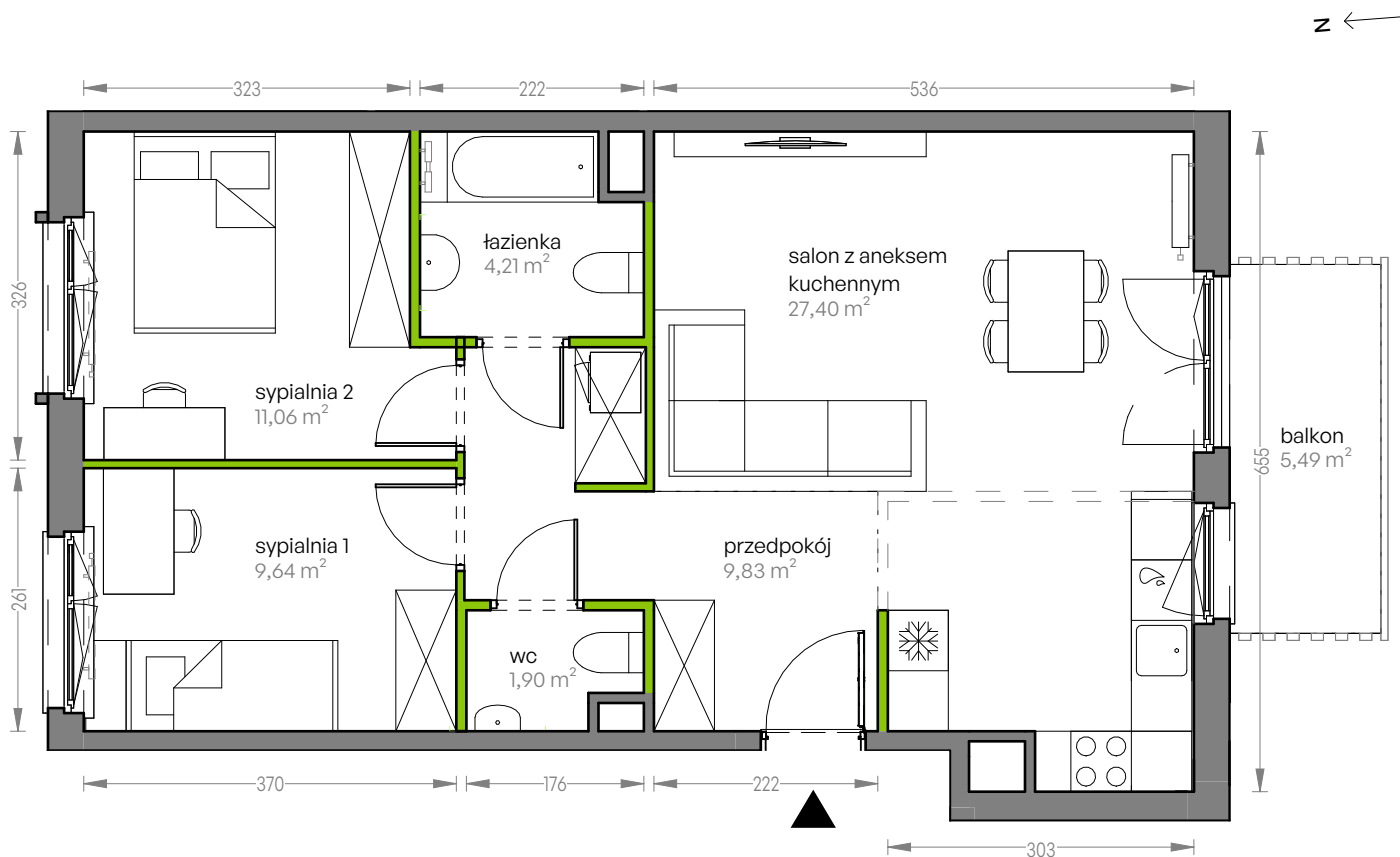

CITY VIBE.

nr G.033

Powierzchnia **64,04 m²**

Piętro 4

Aranżacja mieszkania jest przykładowa

Powierzchnia użytkowa

salon z aneksem kuchennym	27,40 m ²
przedpokój	9,83 m ²
wc	1,90 m ²
sypialnia 1	9,64 m ²
sypialnia 2	11,06 m ²
łazienka	4,21 m ²
Razem	64,04 m²
+balkon	5,49 m ²

Rzut kondygnacji Piętro 4

Plan osiedla Budynek G

U nas nigdy nie płacisz za powierzchnię pod ścianami działowymi