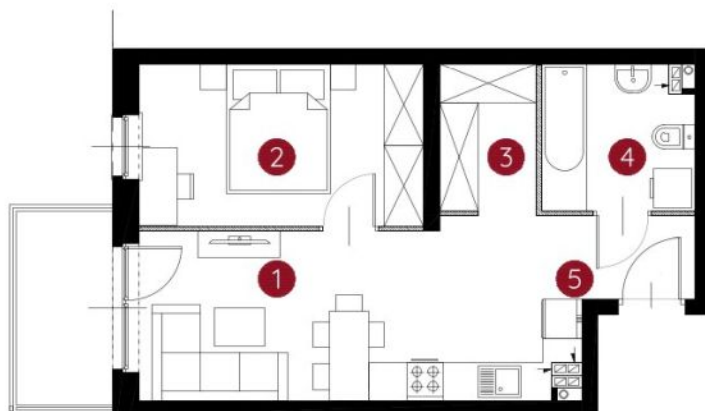

lokal 3.A.1.10

39,30 m²

piętro 1

budynek 3

Murapol
Helio

Toruń, ul. Heweliusza

0 1 2 5m

Podziałka podana z tolerancją +/- 5%

- | | |
|------------------------------|----------------------|
| 1. salon z aneksem kuchennym | 17,91m ² |
| 2. sypialnia | 10,84 m ² |
| 3. garderoba | 3,29 m ² |
| 4. łazienka | 5,06 m ² |
| 5. przedpokój | 2,20 m ² |

metraż

39,30 m²

Schemat kondygnacji