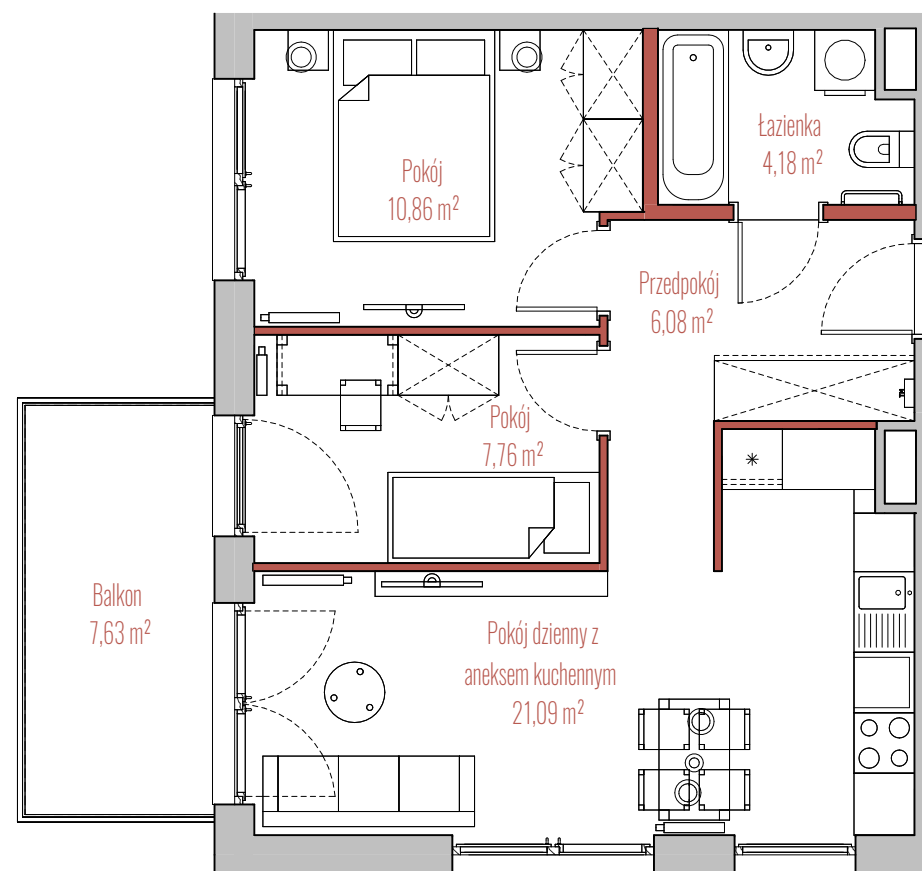

osiedle
JUJU

BUDYNEK

RZUT

PRZEKRÓJ

INFORMACJE O LOKALU

Budynek	A
Klatka	3
Piętro	I PIĘTRO
Numer lokalu	44

ZESTAWIENIE POWIERZCHNI

Pokój	10,86 m ²
Pokój	7,76 m ²
Pokój dzienny z aneksem kuchennym	21,09 m ²
Przedpokój	6,08 m ²
Łazienka	4,18 m ²
Powierzchnia użytkowa:	49,97 m ²
Balkon	7,63 m ²

- ściany działowe
- szachty, ściany nośne i międzylokalowe