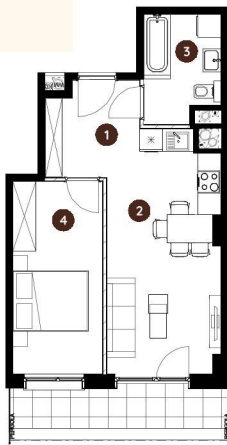

MIESZKANIE
1.A.0.03

METRAŻ
41,27 m²

BUDYNEK
1

PIĘTRO
0

MURAPOL
RiverSide

Wrocław | ul. Gnieźnińska

1. PRZEDPOKÓJ	5,53 m ²
2. SALON/ANEKS KUCHENNY	18,19 m ²
3. ŁAZIENKA	5,49 m ²
4. SYPIALNIA	12,06 m ²
METRAŻ	41,27 m²