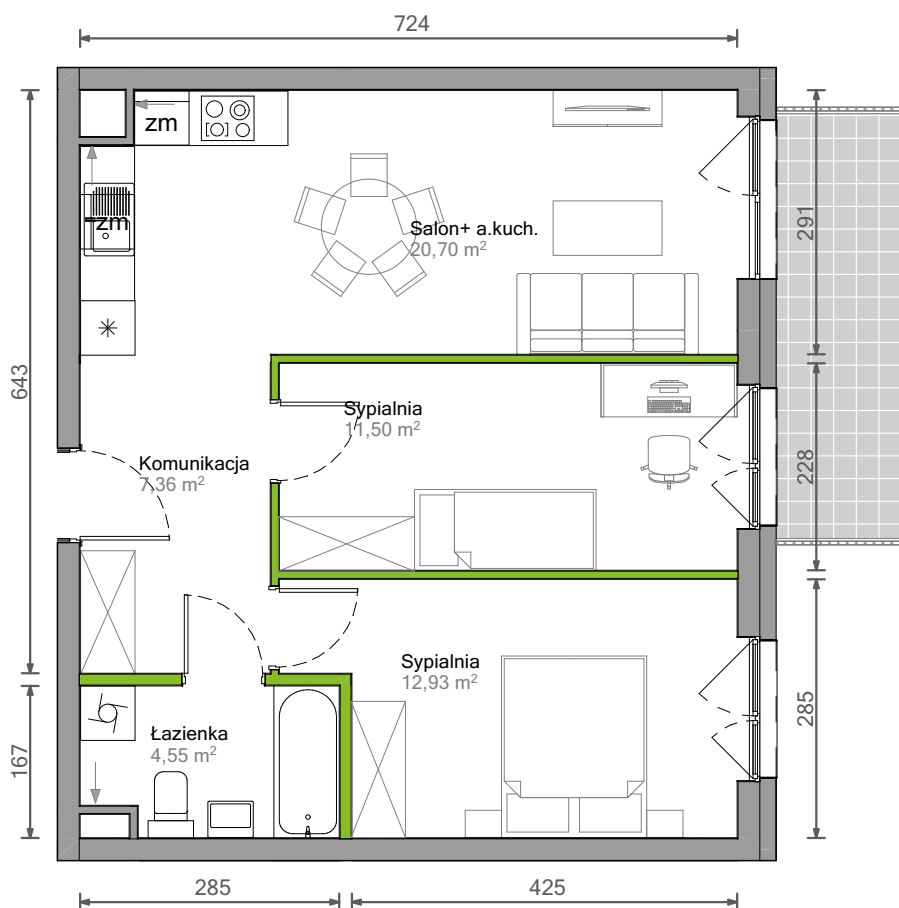

Ślężna Vita.

nr G/4/23

Powierzchnia **57,04 m²** Piętro **4**

Aranżacja mieszkania jest przykładowa.

Powierzchnia użytkowa

Komunikacja	7,36 m ²
Łazienka	4,55 m ²
Salon+ a.kuch.	20,70 m ²
Sypialnia	11,50 m ²
Sypialnia	12,93 m ²
Razem	57,04 m²
+ balkon	6,65 m ²

Rzut kondygnacji Piętro 4

Plan osiedla

U nas nigdy nie płacisz za powierzchnię pod ścianami działowymi.