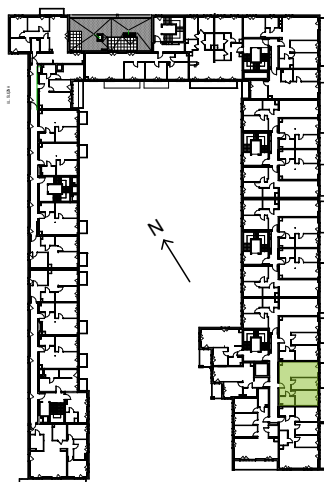

Ślężna Vita.

nr G/4/23

Powierzchnia **57,04 m²** Piętro **4**

Aranżacja mieszkania jest przykładowa.

Powierzchnia użytkowa

Komunikacja	7,36 m ²
Łazienka	4,55 m ²
Salon+ a.kuch.	20,70 m ²
Sypialnia	11,50 m ²
Sypialnia	12,93 m ²
Razem	57,04 m²
+ balkon	6,65 m ²

Rzut kondygnacji Piętro 4

Plan osiedla

U nas nigdy nie płacisz za powierzchnię pod ścianami działowymi.