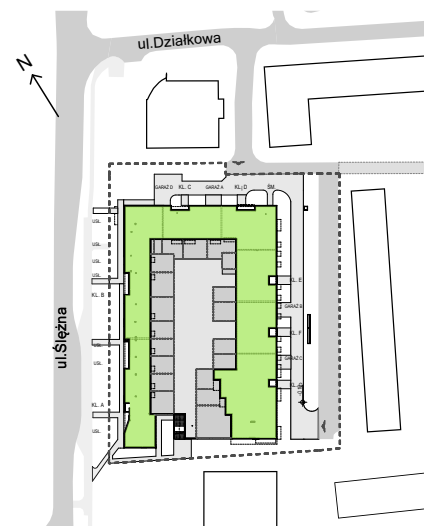

Ślężna Vita.

nr G/4/23

Powierzchnia **57,04 m²** Piętro **4**

Aranżacja mieszkania jest przykładowa.

Powierzchnia użytkowa

Komunikacja	7,36 m ²
Łazienka	4,55 m ²
Salon+ a.kuch.	20,70 m ²
Sypialnia	11,50 m ²
Sypialnia	12,93 m ²
Razem	57,04 m²
+ balkon	6,65 m ²

Rzut kondygnacji Piętro 4

Plan osiedla

U nas nigdy nie płacisz za powierzchnię pod ścianami działowymi.