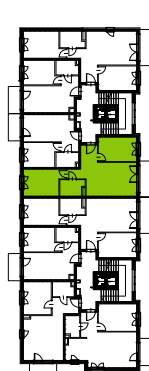

Słoneczne Miasteczko

nr C.029

Powierzchnia **55,16 m²**

Piętro 2

Powierzchnia **użytkowa**

przedpokój	8,43 m ²
łazienka	4,51 m ²
pokój z aneksem kuchennym	18,39 m ²
pokój	11,39 m ²
pokój	12,44 m ²
Razem	55,16 m²
+balkon	5,20 m ²

Rzut kondygnacji **Piętro 2**

Plan osiedla **Budynek C**

U nas nigdy nie płacisz za powierzchnię pod ścianami działowymi