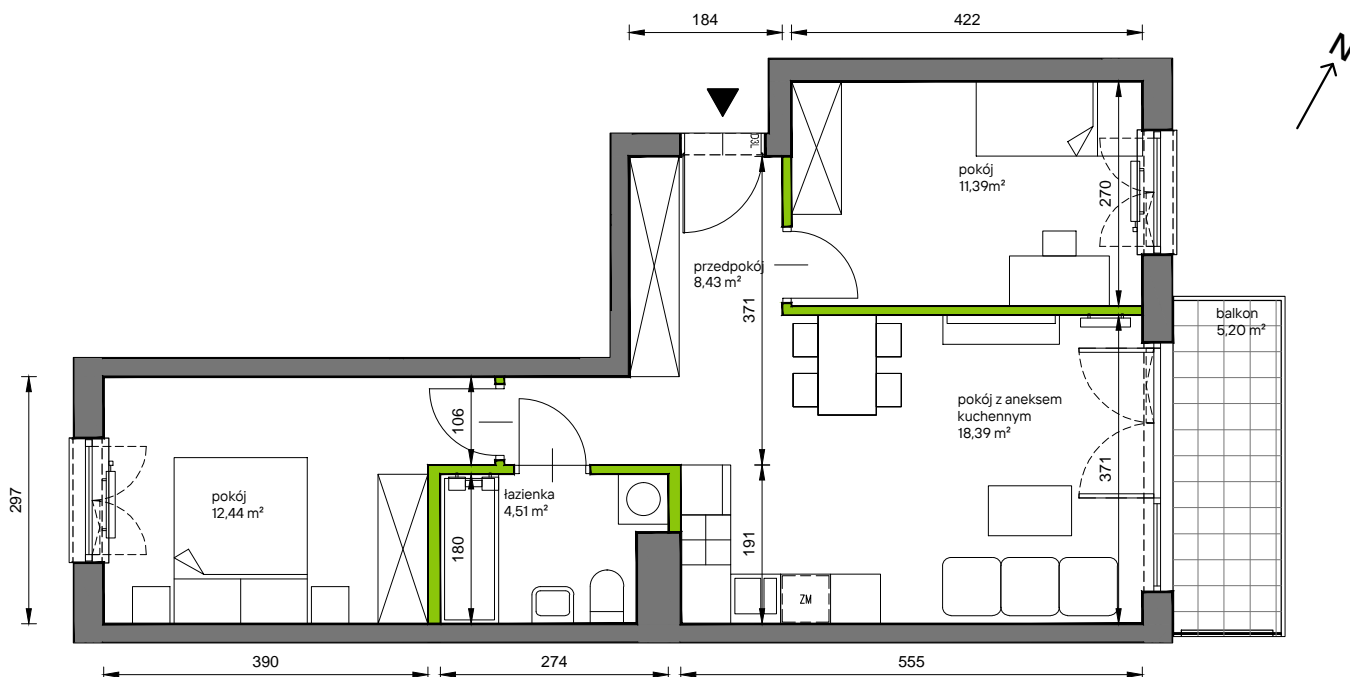

Słoneczne Miasteczko

nr C.029

Powierzchnia **55,16 m²**

Piętro 2

Powierzchnia **użytkowa**

przedpokój	8,43 m ²
łazienka	4,51 m ²
pokój z aneksem kuchennym	18,39 m ²
pokój	11,39 m ²
pokój	12,44 m ²
Razem	55,16 m²
+balkon	5,20 m ²

Rzut kondygnacji **Piętro 2**

Plan osiedla **Budynek C**

U nas nigdy nie płacisz za powierzchnię pod ścianami działowymi