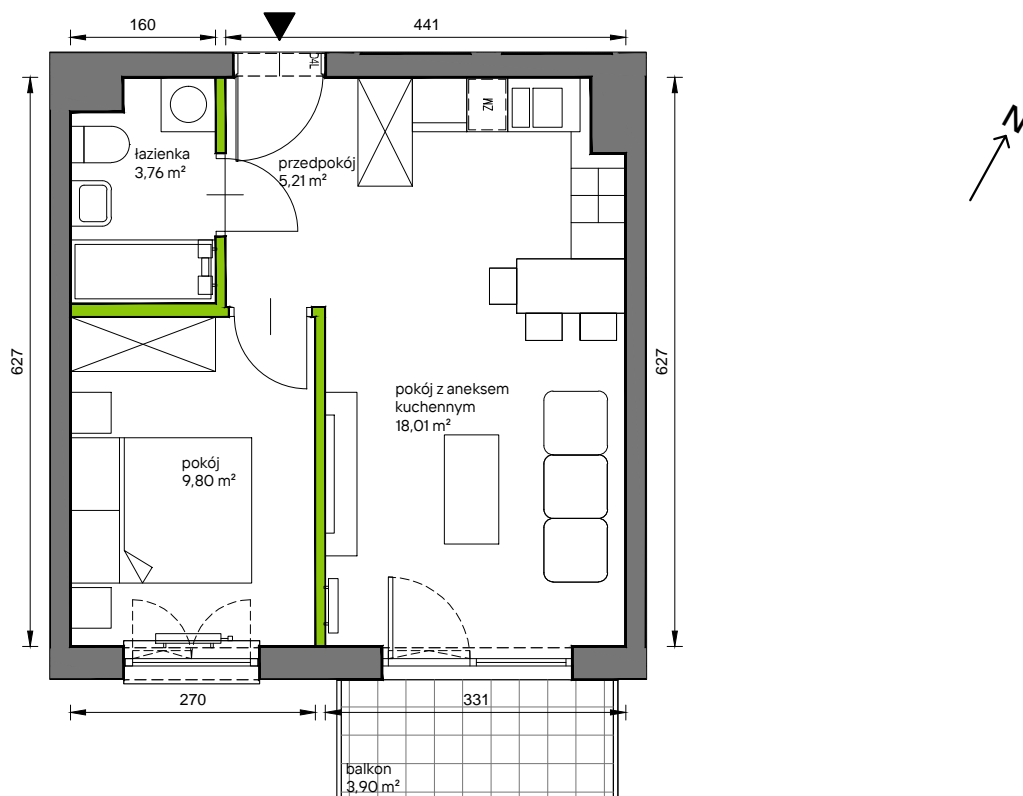

Słoneczne Miasteczko

nr A.022

Powierzchnia **36,78 m²**

Piętro 3

Aranżacja mieszkania jest przykładowa

Powierzchnia **użytkowa**

przedpokój	5,21 m ²
łazienka	3,76 m ²
pokój z aneksem kuchennym	18,01 m ²
pokój	9,80 m ²
Razem	36,78 m²
+balkon	3,90 m ²

Rzut kondygnacji **Piętro 3**

Plan osiedla **Budynek A**

U nas nigdy nie płacisz za powierzchnię pod ścianami działowymi