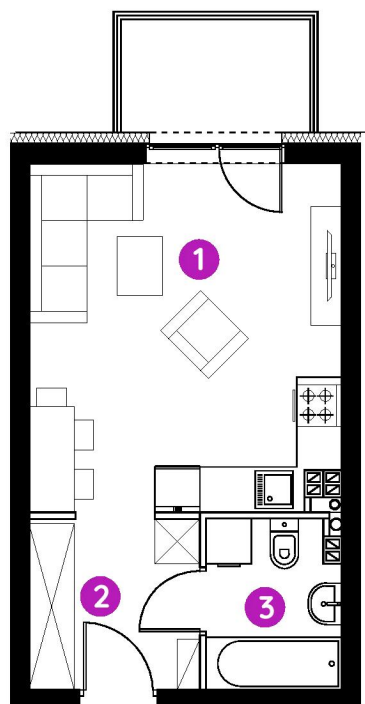

# Murapol Aviator

Toruń | ul. Grudziądzka 115

0 1 2 5m

Podziałka podana z tolerancją +/- 5%  
Aranżacja mieszkania ma charakter poglądowy.

lokal	<b>1.B.1.04</b>
piętro	1
budynek	1
1. salon z aneksem kuch.	<b>18,65 m<sup>2</sup></b>
2. hol	<b>5,12 m<sup>2</sup></b>
3. łazienka	<b>3,82 m<sup>2</sup></b>

metraż	<b>27,59 m<sup>2</sup></b>
balkon	3,75 m <sup>2</sup>

Biuro Sprzedaży: Toruń, ul. Grudziądzka 115 - T: (56) 647 15 49, M: [torun@murapol.pl](mailto:torun@murapol.pl). Centrala: Bielsko-Biała, ul. Dworkowa 4, T: 33 819 33 33, M: [sekretariat@murapol.pl](mailto:sekretariat@murapol.pl), [murapol.pl](http://murapol.pl)

UWAGA: Powierzchnia liczona wg PN-ISO 9836; 2022. Na etapie projektu wykonawczego i realizacji obiektu mogą wystąpić korekty w powierzchni lokali i układzie ścian, powierzchnia liczona w stanie wykończonym. Do obliczeń przyjęto 1,5 cm tynku.