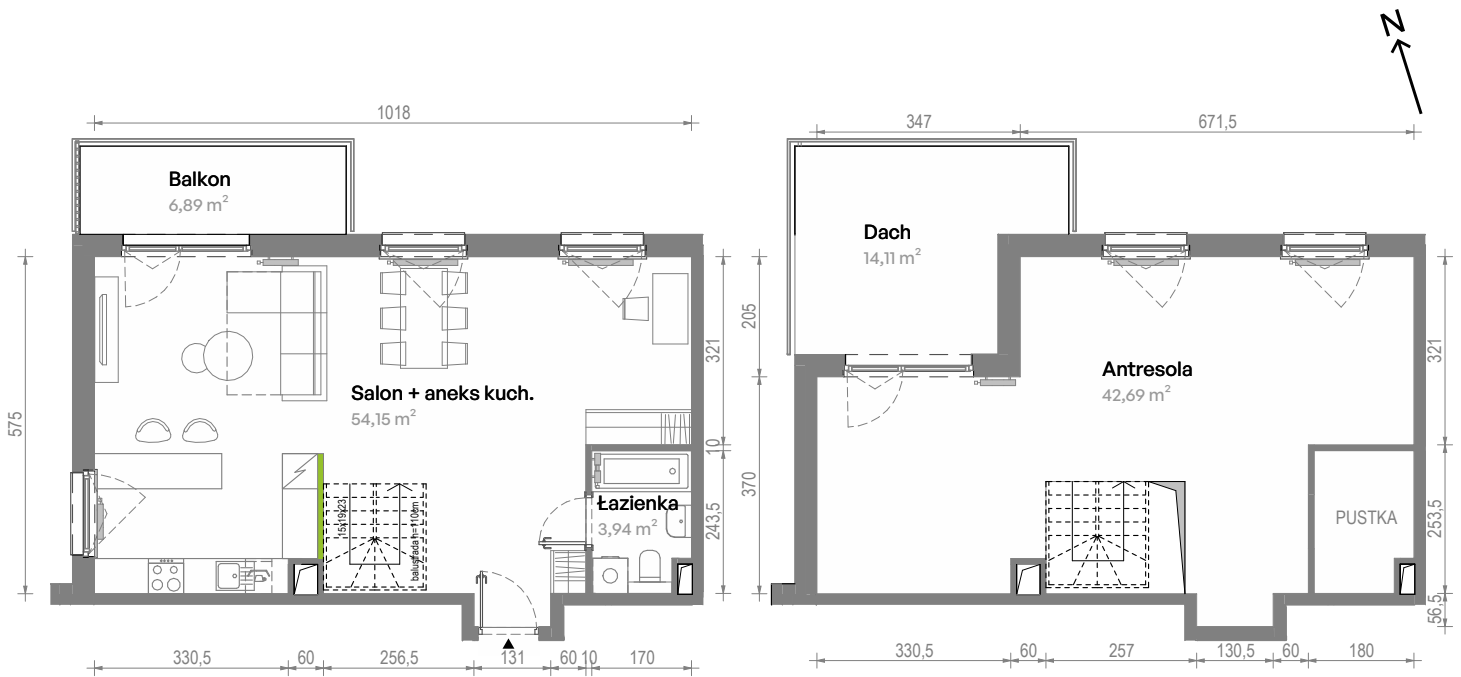

Południe Vita

nr F2.03.35

Powierzchnia **100,78 m²**

Piętro **3**

Aranżacja mieszkania jest przykładowa.
Podano orientacyjne wymiary pomieszczeń.

Powierzchnia **użytkowa**

Rzut kondygnacji **Piętro 3**

Plan osiedla **Budynek F2**

Salon + aneks kuch.	54,15 m ²
Łazienka	3,94 m ²
Antresola	42,69 m ²
Razem	100,78 m²
+ Balkon	6,89 m ²
+ Dach	14,11 m ²

U nas nigdy nie płacisz za powierzchnię pod ścianami działowymi