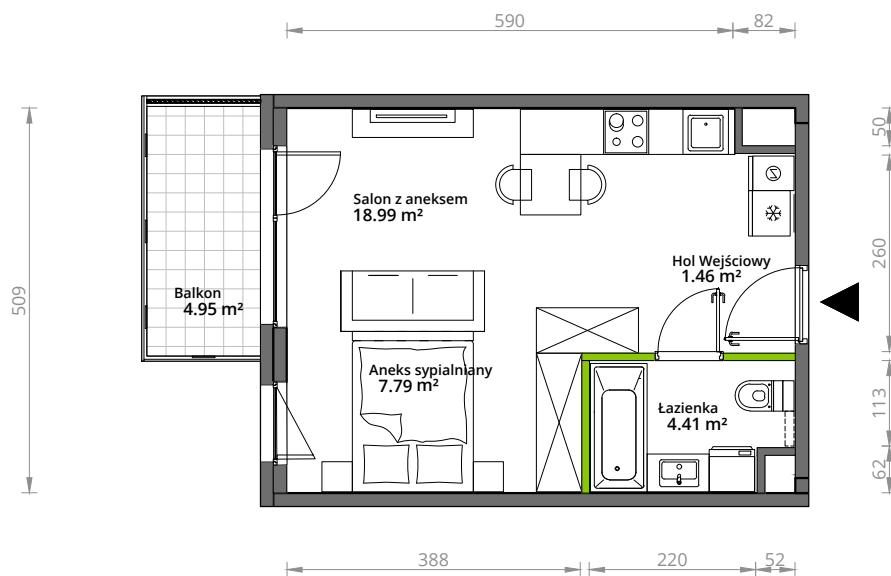

Aleje Praskie.

nr 41

Powierzchnia **32,65 m²**

Piętro 1

Aranżacja mieszkania jest przykładowa.

Powierzchnia użytkowa

hol wejściowy	1.46 m ²
łazienka	4.41 m ²
aneks sypialniany	7.79 m ²
salon z aneksem	18.99 m ²
Razem	32,65 m²
+balkon	4.95 m ²

Rzut kondygnacji 1

Plan osiedla Budynek 5

U nas nigdy nie płacisz za powierzchnię pod ścianami działowymi.