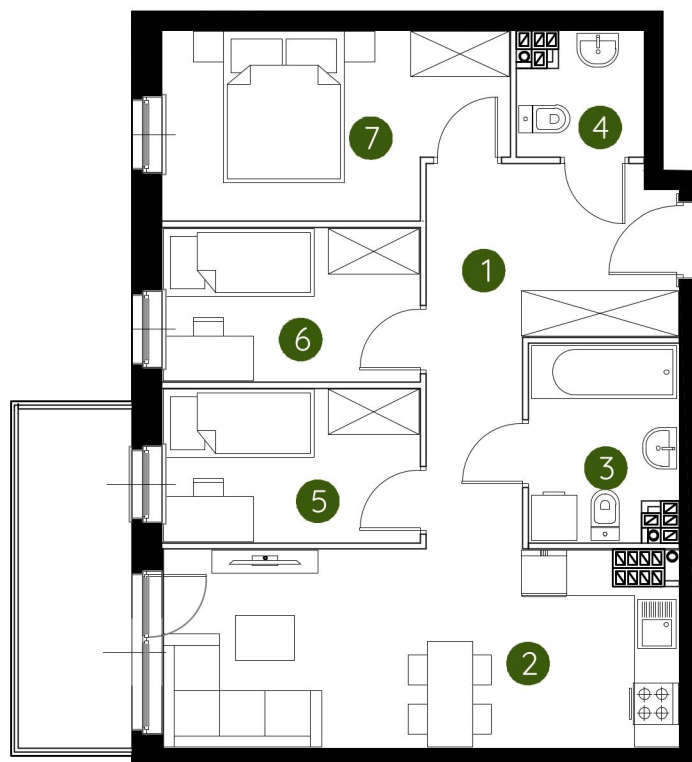

lokal 2.B.3.08

59,73 m²

3 piętro

budynek 2

**Murapol
Pradol**

Kraków, ul. Pękwowicka

0 1 2 5m

Podziałka podana z tolerancją +/- 5%

1. przedpokój	10,93 m ²
2. salon z aneksem kuchennym	17,36 m ²
3. łazienka	4,86 m ²
4. wc	2,46 m ²
5. sypialnia	6,84 m ²
6. sypialnia	6,84 m ²
7. sypialnia	10,44 m ²

metraż **59,73 m²**

Schemat kondygnacji