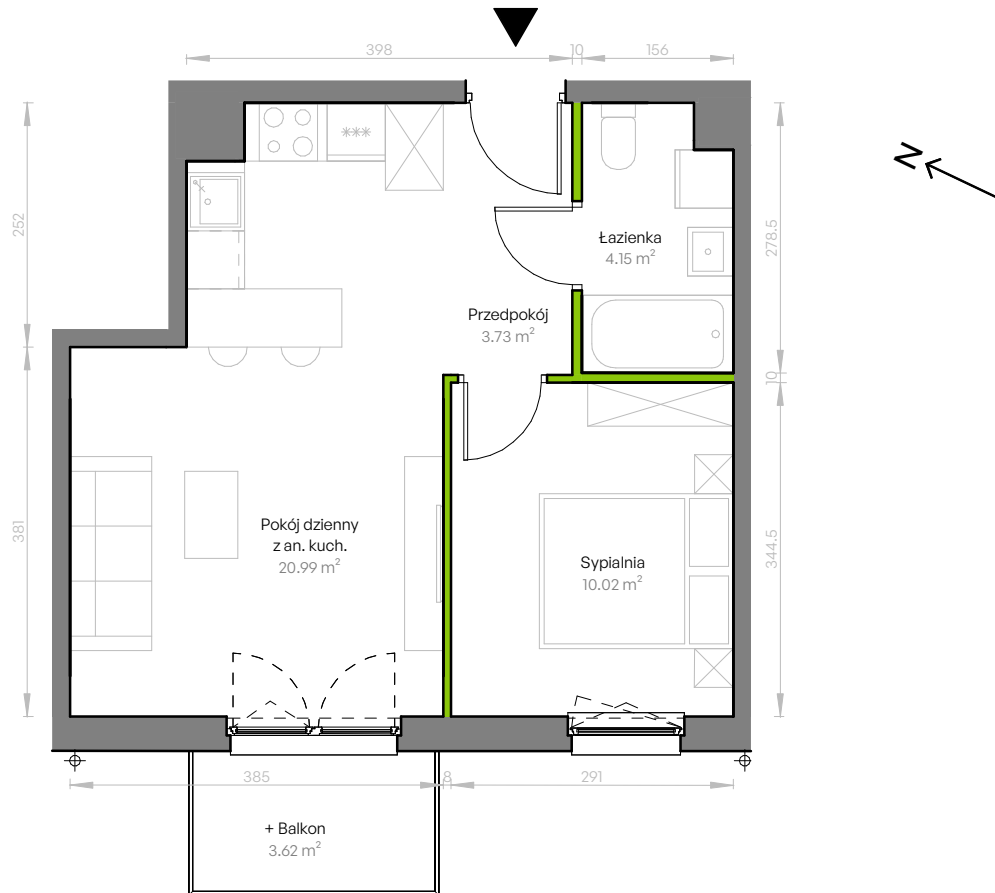

Szmaragdowy Park.

nr M11

Powierzchnia **38.89 m²**

Piętro 1

Aranżacja mieszkania jest przykładowa.
Podano orientacyjne wymiary pomieszczeń.
Wszystkie elementy wyposażenia mieszkania, meble kuchenne, łazienkowe, pokojowe oraz schody wewnętrzne należy wykonać we własnym zakresie.

Powierzchnia **użytkowa**

Pokój dzienny z an. kuch.	20.99 m ²
Sypialnia	10.02 m ²
Łazienka	4.15 m ²
Przedpokój	3.73 m ²
Razem	38.89 m²
+ Balkon	3.62 m ²

Rzut kondygnacji **Piętro 1**

Plan osiedla **Budynek E**

ścianki nadające się do demontażu

U nas nigdy nie płacisz za powierzchnię pod ścianami działowymi

DEVELIA

Biuro sprzedaży
Gdańsk, Wałowa 23/U3

Tel. 58 50 00 112
gdansk@develia.pl

develia.pl