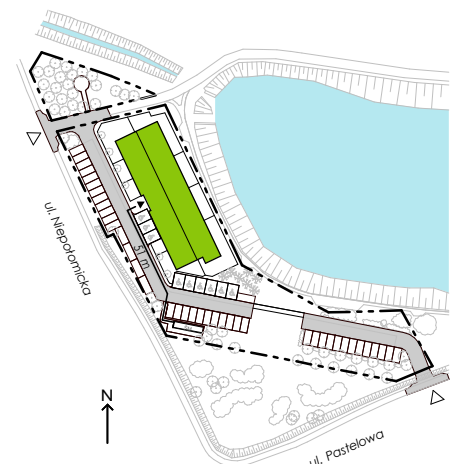

Szmaragdowy Park.

nr M11

Powierzchnia **38.89 m²**

Piętro 1

Aranżacja mieszkania jest przykładowa.
Podano orientacyjne wymiary pomieszczeń.
Wszystkie elementy wyposażenia mieszkania, meble kuchenne, łazienkowe, pokojowe oraz schody wewnętrzne należy wykonać we własnym zakresie.

Powierzchnia **użytkowa**

Pokój dzienny z an. kuch.	20.99 m ²
Sypialnia	10.02 m ²
Łazienka	4.15 m ²
Przedpokój	3.73 m ²
Razem	38.89 m²
+ Balkon	3.62 m ²

Rzut kondygnacji **Piętro 1**

Plan osiedla **Budynek E**