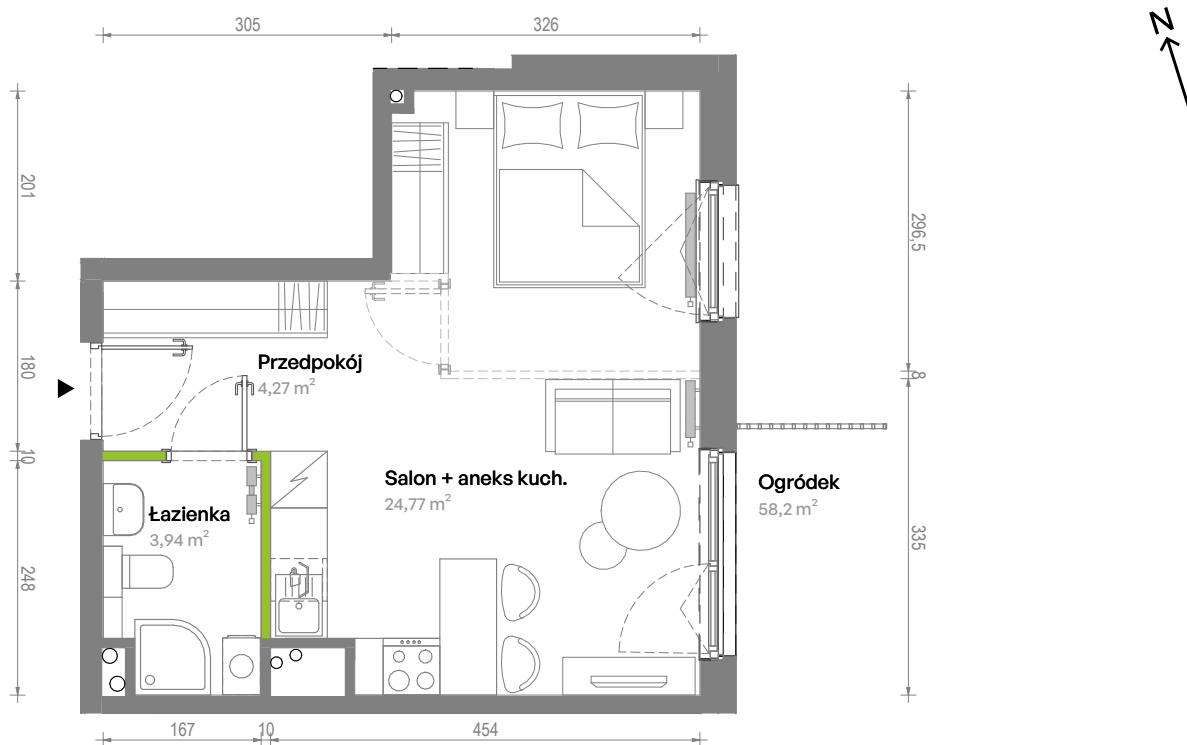

Południe Vita.

nr F3.00.01

Powierzchnia **32,98 m²**

Piętro **Parter**

Aranżacja mieszkania jest przykładowa.
Podano orientacyjne wymiary pomieszczeń.

Powierzchnia **użytkowa**

Rzut kondygnacji **Parter**

Plan osiedla **Budynek F3**

Przedpokój	4,27 m ²
Salon + aneks kuch.	24,77 m ²
Łazienka	3,94 m ²
Razem	32,98 m²
+ogródek	58,2 m ²

U nas nigdy nie płacisz za powierzchnię pod ścianami działowymi