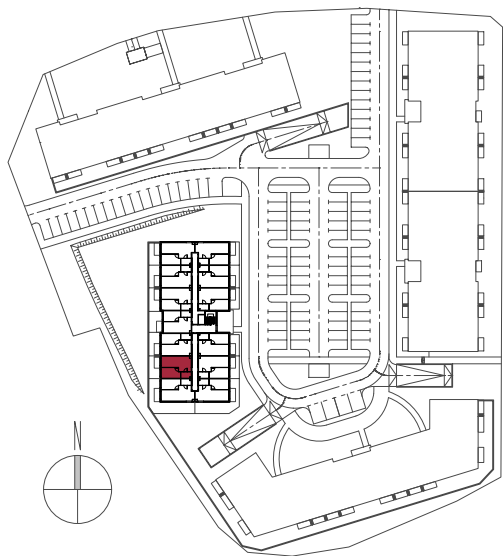

## NOWE KOWALE PLUS

### MIESZKANIE I35 - PIĘTRO II

Investycja:	Nowe Kowale Plus
Klatka:	1
Numer mieszkania	35
Powierzchnia użytkowa:	44.02 m <sup>2</sup>
Liczba pokoi:	2