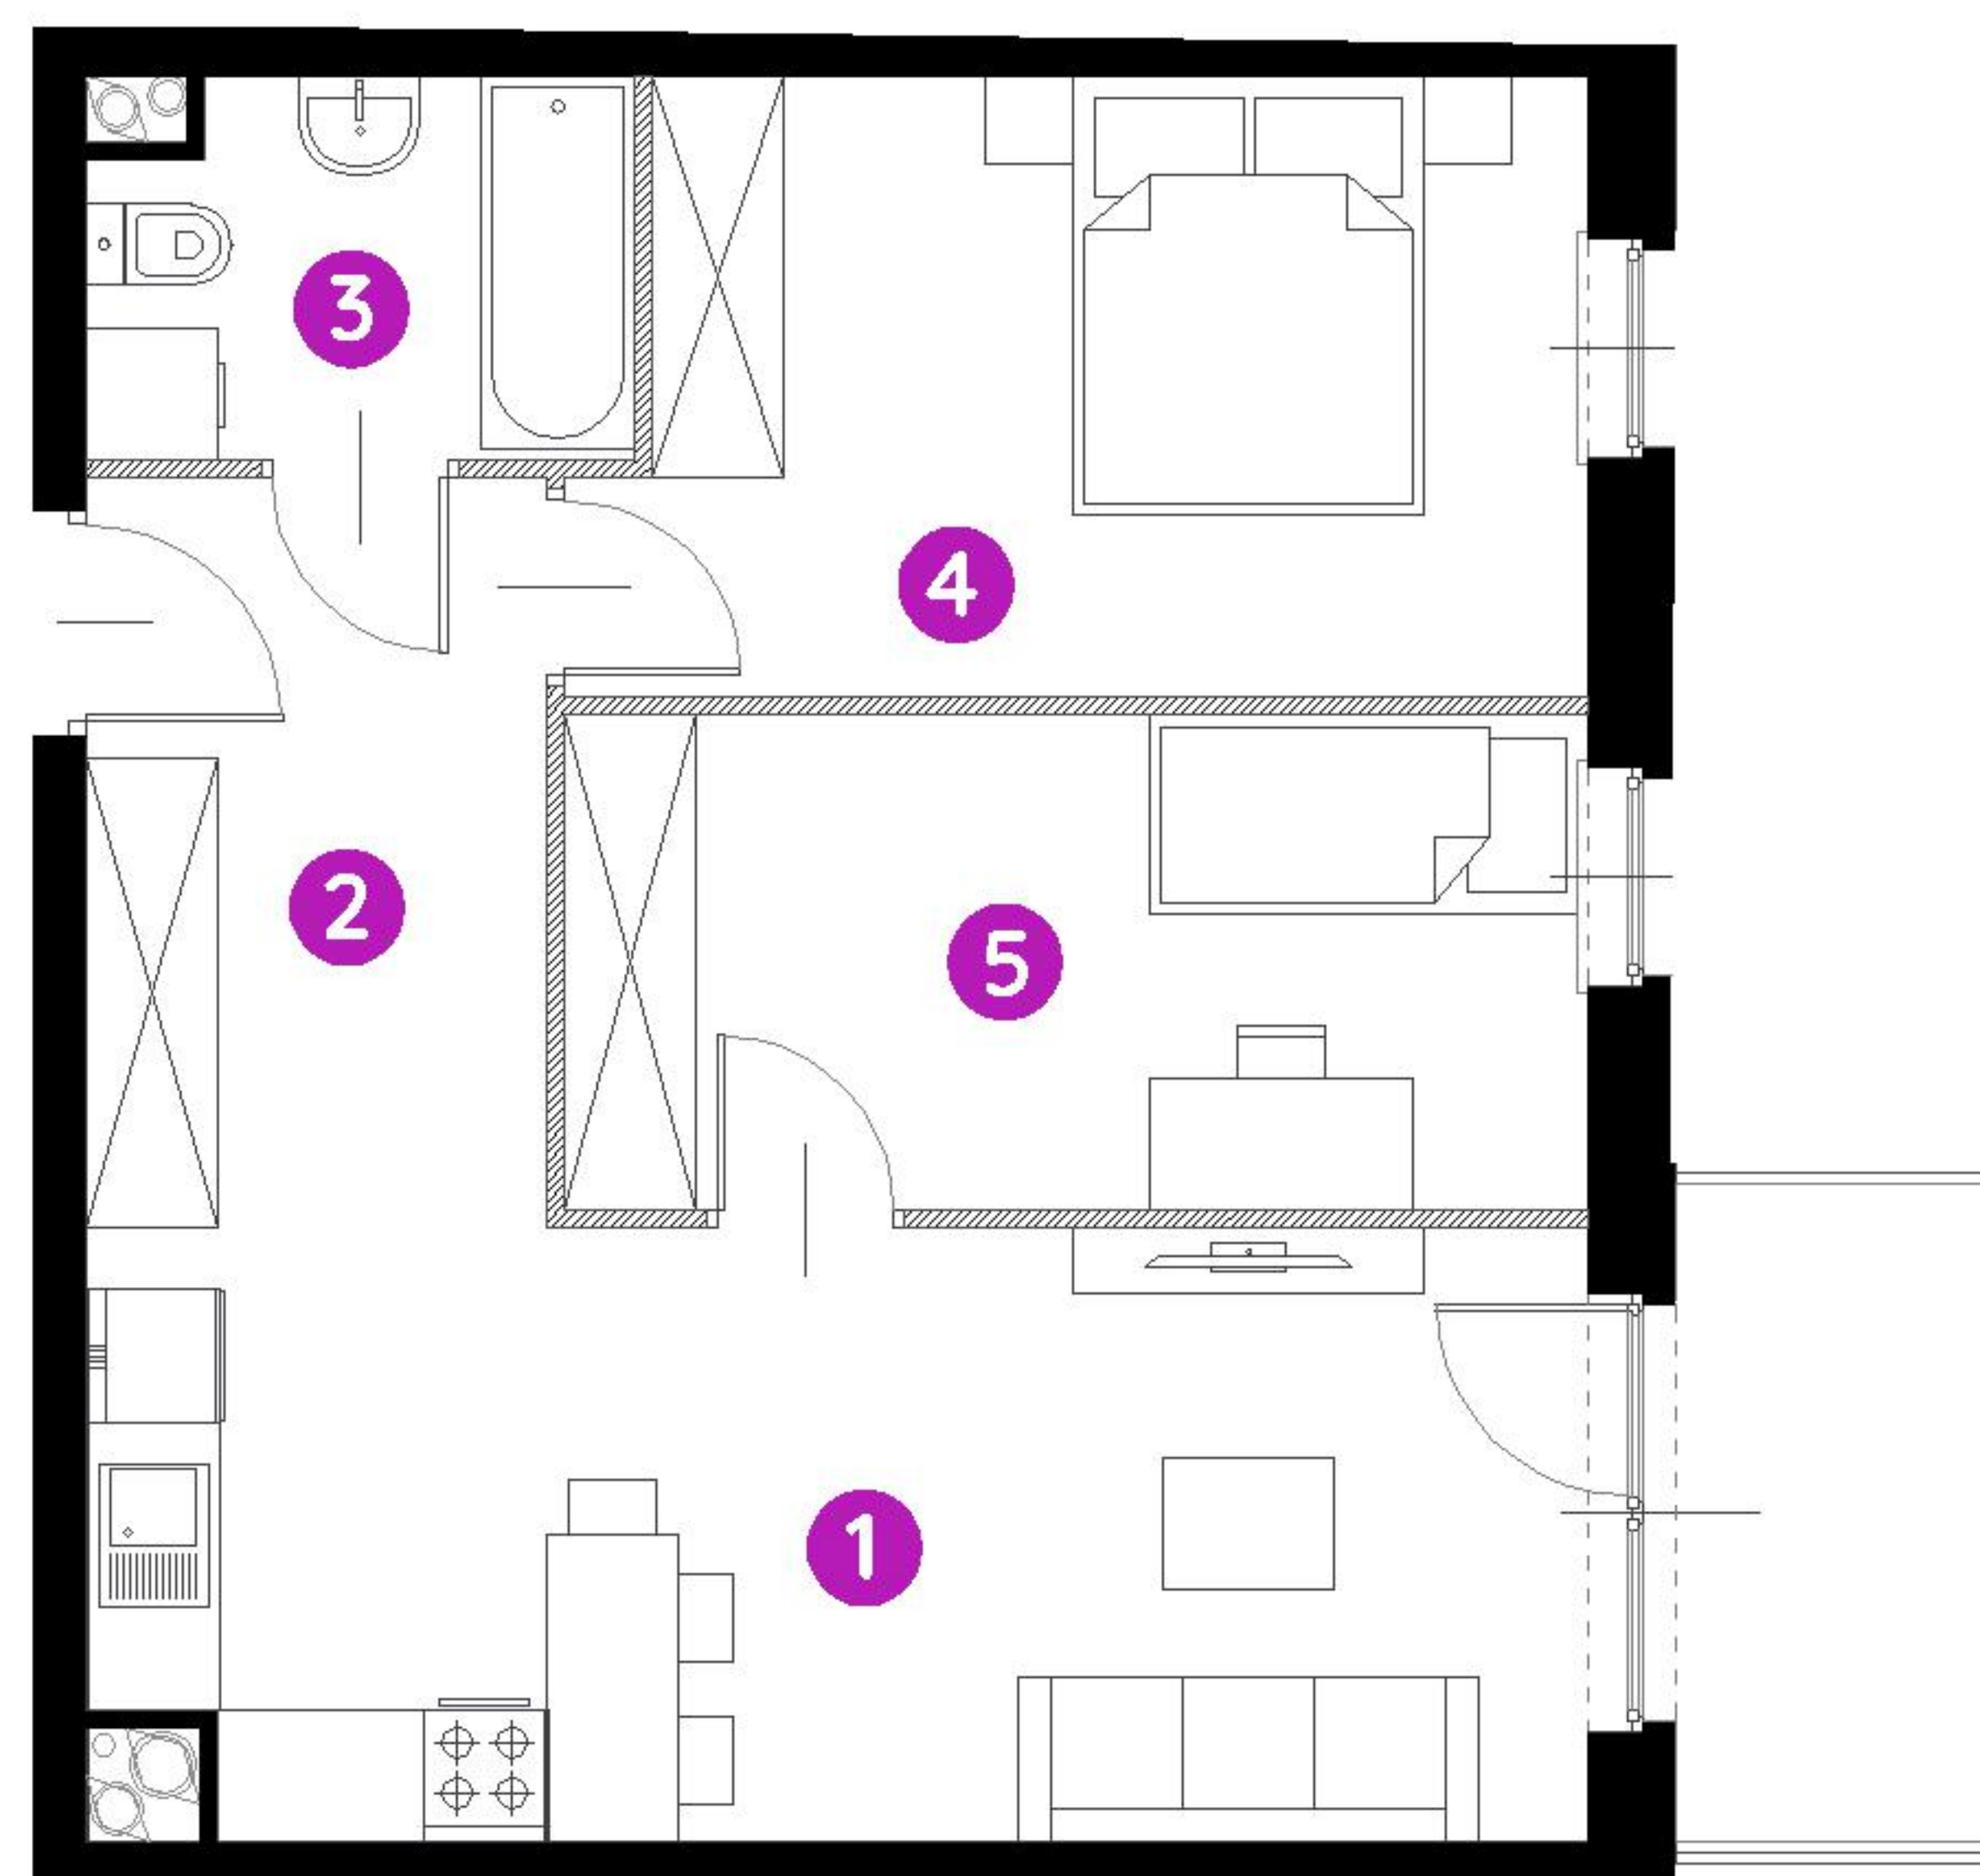

Murapol Matecznia

Kraków | ul. Rydlówka

mieszkanie **3.A.2.05**

piętro 2

budynek 3

1. salon z aneksem kuch. **18,53 m²**

2. przedpokój **7,06 m²**

3. łazienka **4,04 m²**

4. sypialnia **12,26 m²**

5. sypialnia **10,30 m²**

metraż **52,19 m²**

balkon **4,50 m²**

0 1 2 5m

Podziałka podana z tolerancją +/- 5%

Aranżacja mieszkania ma charakter poglądowy.

Biuro Sprzedaży: Kraków, ul. Rydlówka 37 - T: 506 371 434 / 514 601 742, M: krakow@murapol.pl. Centrala: Bielsko-Biała, ul. Dworkowa 4, T: 33 819 33 33, M: sekretariat@murapol.pl, murapol.pl

UWAGA: Powierzchnia liczona wg PN-ISO 9836:2022-07. Na etapie projektu wykonawczego i realizacji obiektu mogą wystąpić korekty w powierzchni lokali i układzie ścian, powierzchnia liczona w stanie wykończonym.