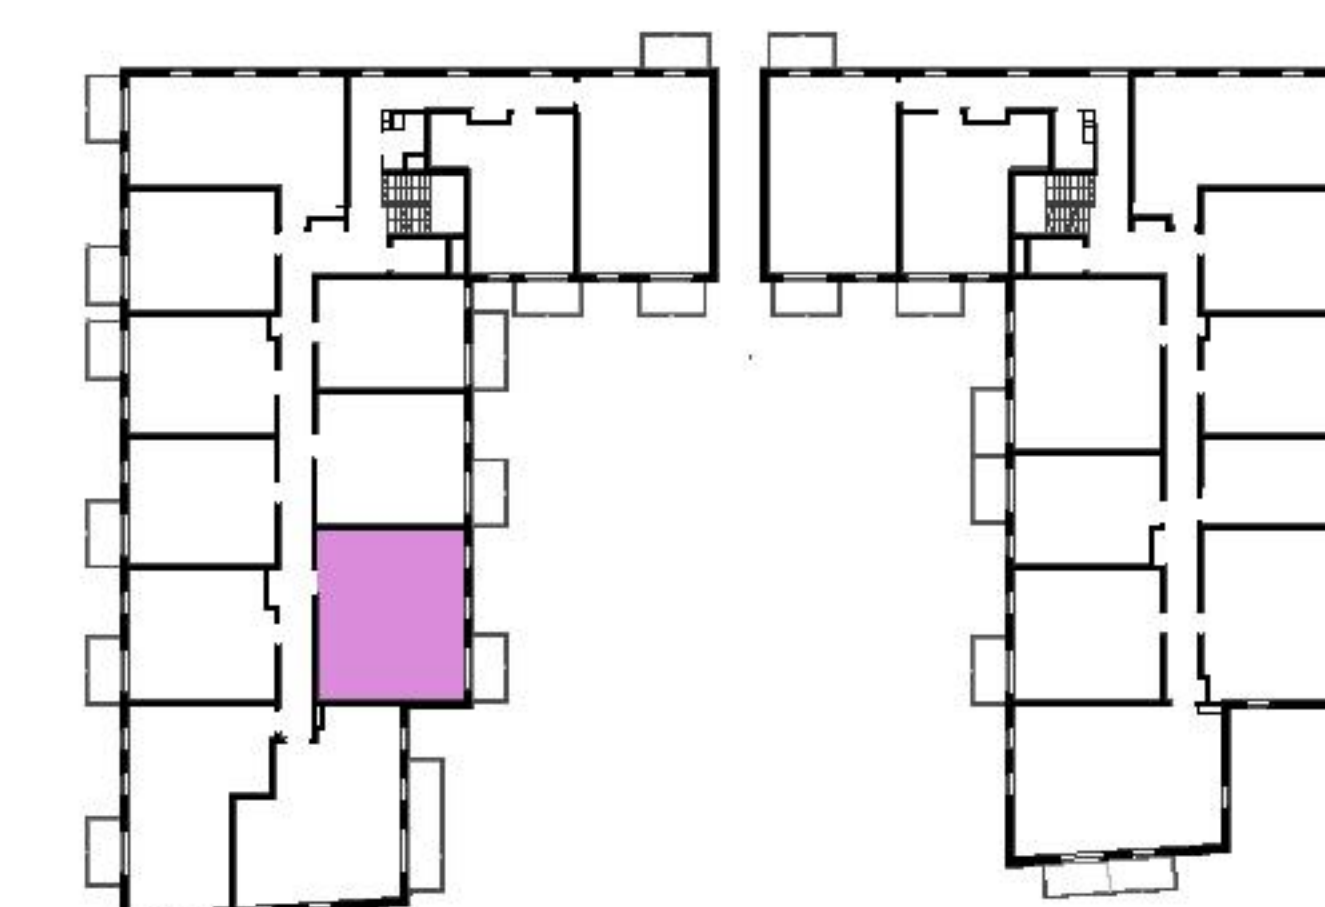

Murapol Matecznia

Kraków | ul. Rydlówka

mieszkanie **3.A.2.05**

piętro 2

budynek 3

1. salon z aneksem kuch. **18,53 m²**

2. przedpokój **7,06 m²**

3. łazienka **4,04 m²**

4. sypialnia **12,26 m²**

5. sypialnia **10,30 m²**

metraż **52,19 m²**

balkon **4,50 m²**

0 1 2 5m

Podziałka podana z tolerancją +/- 5%

Aranżacja mieszkania ma charakter poglądowy.

Biuro Sprzedaży: Kraków, ul. Rydlówka 37 - T: 506 371 434 / 514 601 742, M: krakow@murapol.pl. Centrala: Bielsko-Biała, ul. Dworkowa 4, T: 33 819 33 33, M: sekretariat@murapol.pl, murapol.pl

UWAGA: Powierzchnia liczona wg PN-ISO 9836:2022-07. Na etapie projektu wykonawczego i realizacji obiektu mogą wystąpić korekty w powierzchni lokali i układzie ścian, powierzchnia liczona w stanie wykończonym.