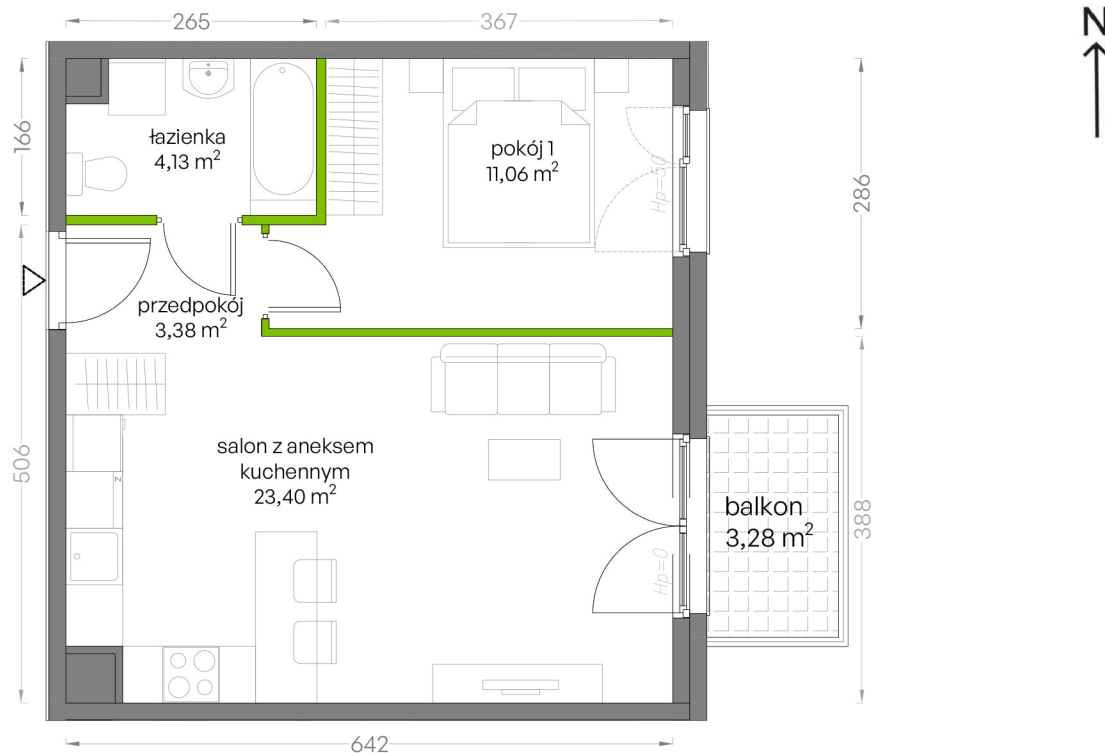

## nr B/1/20

Powierzchnia **41,97 m<sup>2</sup>** Piętro 1

Aranżacja mieszkania jest przykładowa  
Podano orientacyjne wymiary pomieszczenia

### Powierzchnia użytkowa

salon z aneksem kuchennym	23,40m <sup>2</sup>
pokój 1	11,06m <sup>2</sup>
łazienka	4,13m <sup>2</sup>
przedpokój	3,38m <sup>2</sup>
<b>Razem</b>	<b>41,97m<sup>2</sup></b>
+balkon	3,28m <sup>2</sup>

### Plan osiedla Budynek B