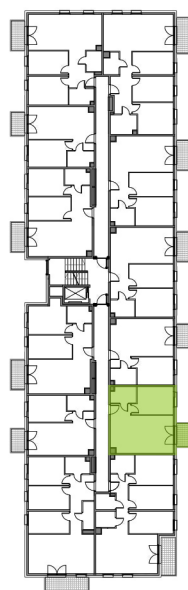

## nr B/1/20

Powierzchnia **41,97 m<sup>2</sup>** Piętro 1

Aranżacja mieszkania jest przykładowa  
Podano orientacyjne wymiary pomieszczenia

### Powierzchnia użytkowa

salon z aneksem kuchennym	23,40m <sup>2</sup>
pokój 1	11,06m <sup>2</sup>
łazienka	4,13m <sup>2</sup>
przedpokój	3,38m <sup>2</sup>
<b>Razem</b>	<b>41,97m<sup>2</sup></b>
+balkon	3,28m <sup>2</sup>

### Rzut kondygnacji Piętro 1

### Plan osiedla Budynek B