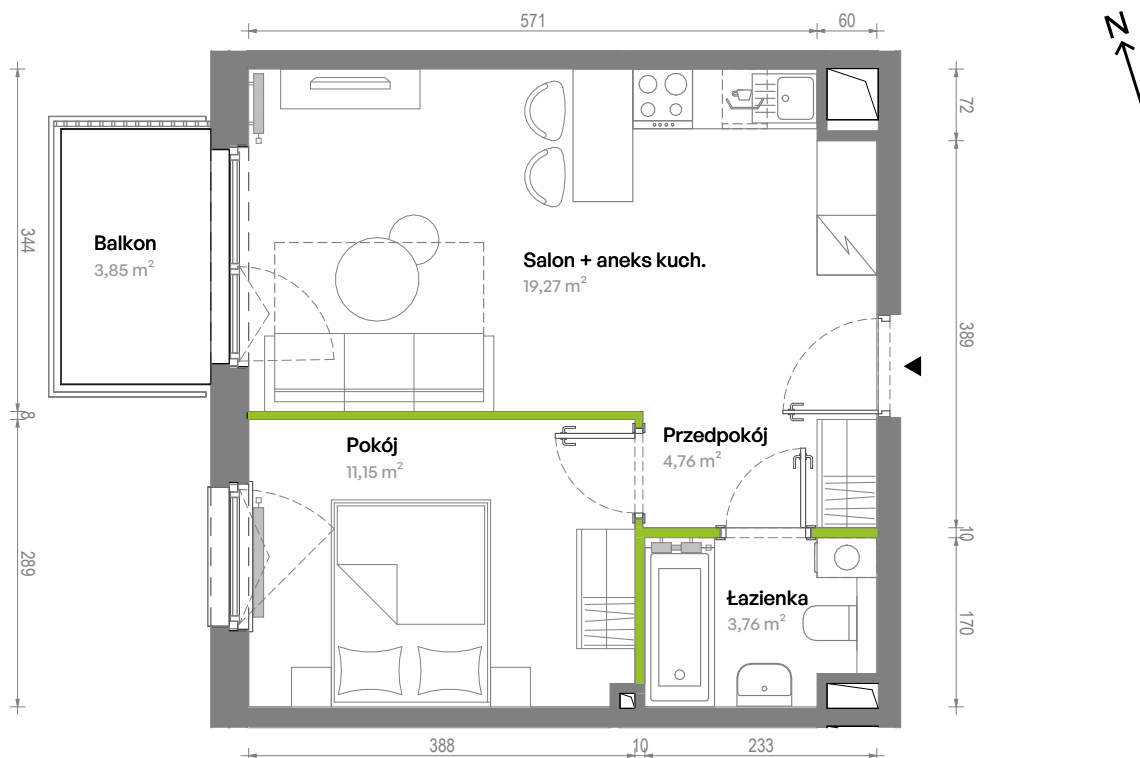

Południe Vita.

nr A2.02.22

Powierzchnia **38,94 m²**

Piętro **2**

Aranżacja mieszkania jest przykładowa.
Podano orientacyjne wymiary pomieszczeń.

Powierzchnia **użytkowa**

Rzut kondygnacji **Piętro 2**

Plan osiedla **Budynek A2**

Przedpokój	4,76 m ²
Salon + aneks kuch.	19,27 m ²
Pokój	11,15 m ²
Łazienka	3,76 m ²
Razem	38,94 m²
+ Balkon	3,85 m ²

U nas nigdy nie płacisz za powierzchnię pod ścianami działowymi