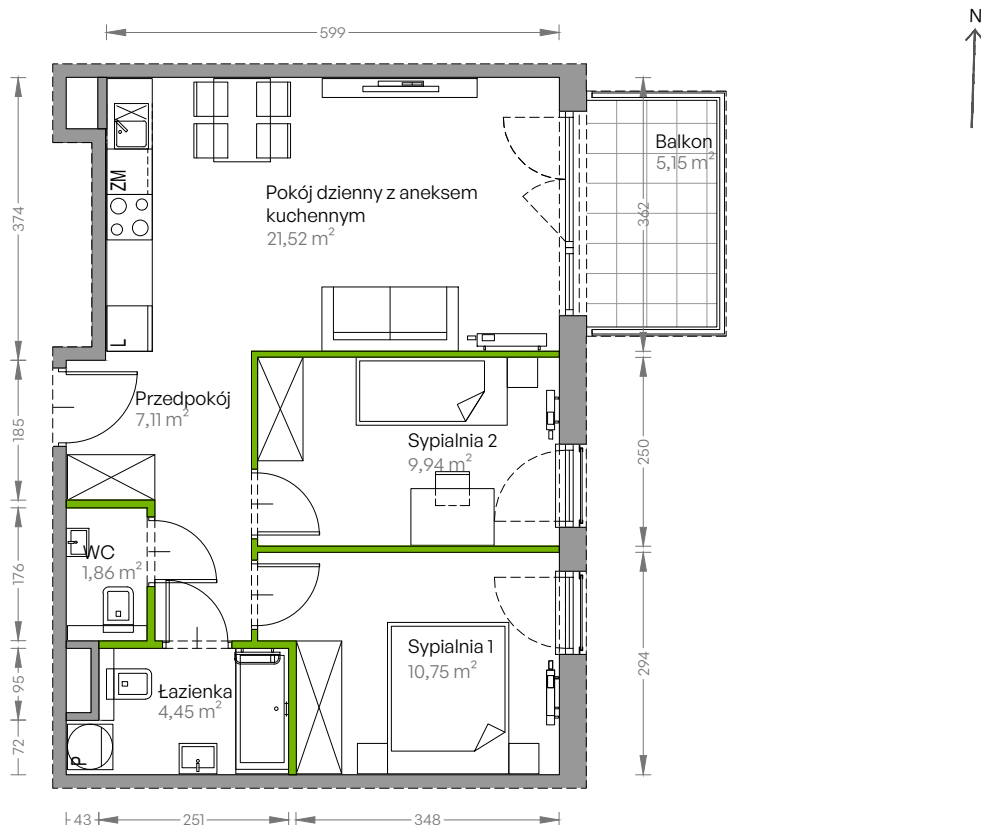

Centralna Vita

nr E.187

Powierzchnia **55,63 m²**

Piętro 6

Aranżacja mieszkania jest przykładowa

Powierzchnia użytkowa

przedpokój	7,11 m ²
sypialnia 1	10,75 m ²
sypialnia 2	9,94 m ²
pokój dzienny z aneksem kuchennym	21,52 m ²
łazienka	4,45 m ²
wc	1,86 m ²
Razem	55,63 m²
+ balkon	5,15 m ²

Rzut kondygnacji **Piętro 6**

Plan osiedla **Budynek E**

U nas nigdy nie płacisz za powierzchnię pod ścianami działowymi!

Powierzchnia użytkowa wg PN-ISO 9836:1997

 **DEVELIA**

Biuro sprzedaży
ul. Grzegorzeczka 77