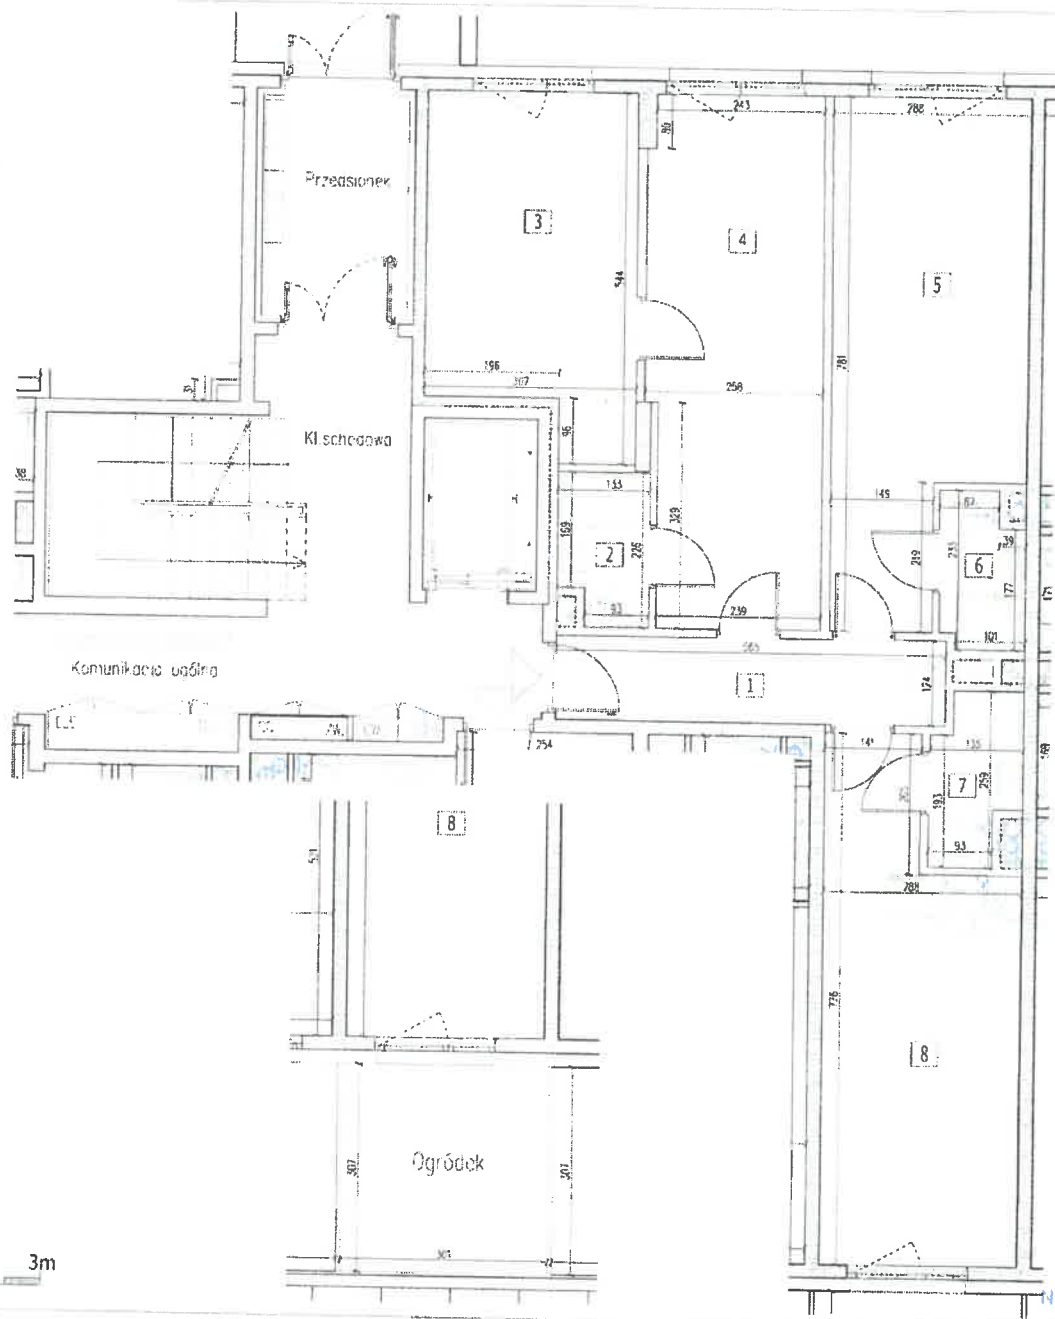

ARCHETA

ARCHETA

Osiedle Polnych Kwiatów

WYMIARY I PLANY BUDYNKÓW
 ul. Kazimierza Kamińskiego 78, 10-100
 Opatów Mazowiecki
 2020-01-01

Inwentaryzacja Powykonawcza wykonana jest zgodnie z zasadami określonymi w normie PN-ISO 9836. Pomiary wykonano (04.2020 r.) z dokładnością ± 5 mm w świetle tynku, wymiary zaokrąglone zostały do 1cm

Typ lokalu	Mieszkalny	Kondygnacja	+1
Budynek	A	Ilość izb	4
Nr porządkowy	18	Nr docelowy lokalu	21
Powierzchnia użytkowa lokalu wg. PN-ISO 9836	88,01 m²		

l.p.	Rodzaj pomieszczenia	Powierzchnia użytkowa
1	Korridor	6,94 m ²
2	Łazienka	2,78 m ²
3	Pokój	14,77 m ²
4	Pokój	19,36 m ²
5	Pokój	19,34 m ²
6	Łazienka	2,64 m ²
7	Łazienka	2,92 m ²
8	Salon z aneksem kuchennym	19,26 m ²
Ogródek		9,24 m ²