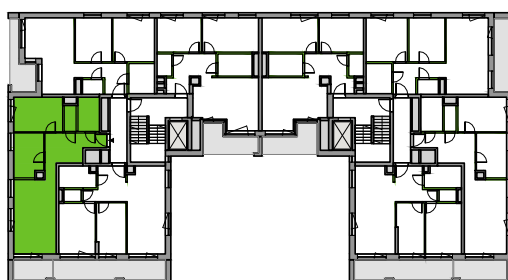

Sikorskiego Vita.

nr 51

Powierzchnia **59.52m²**

Piętro 5

Aranżacja mieszkania jest przykładowa

Powierzchnia **użytkowa**

Rzut kondygnacji **5**

Plan osiedla **Budynek 1**

salon z aneksem	21.23m ²
sypialnia	11.37m ²
sypialnia	8.65m ²
łazienka	4.96m ²
wc	2.07m ²
korytarz	11.24m ²
Razem	59.52m²
+ balkon	5.72m ²

U nas nigdy nie płacisz za powierzchnię pod ścianami działowymi