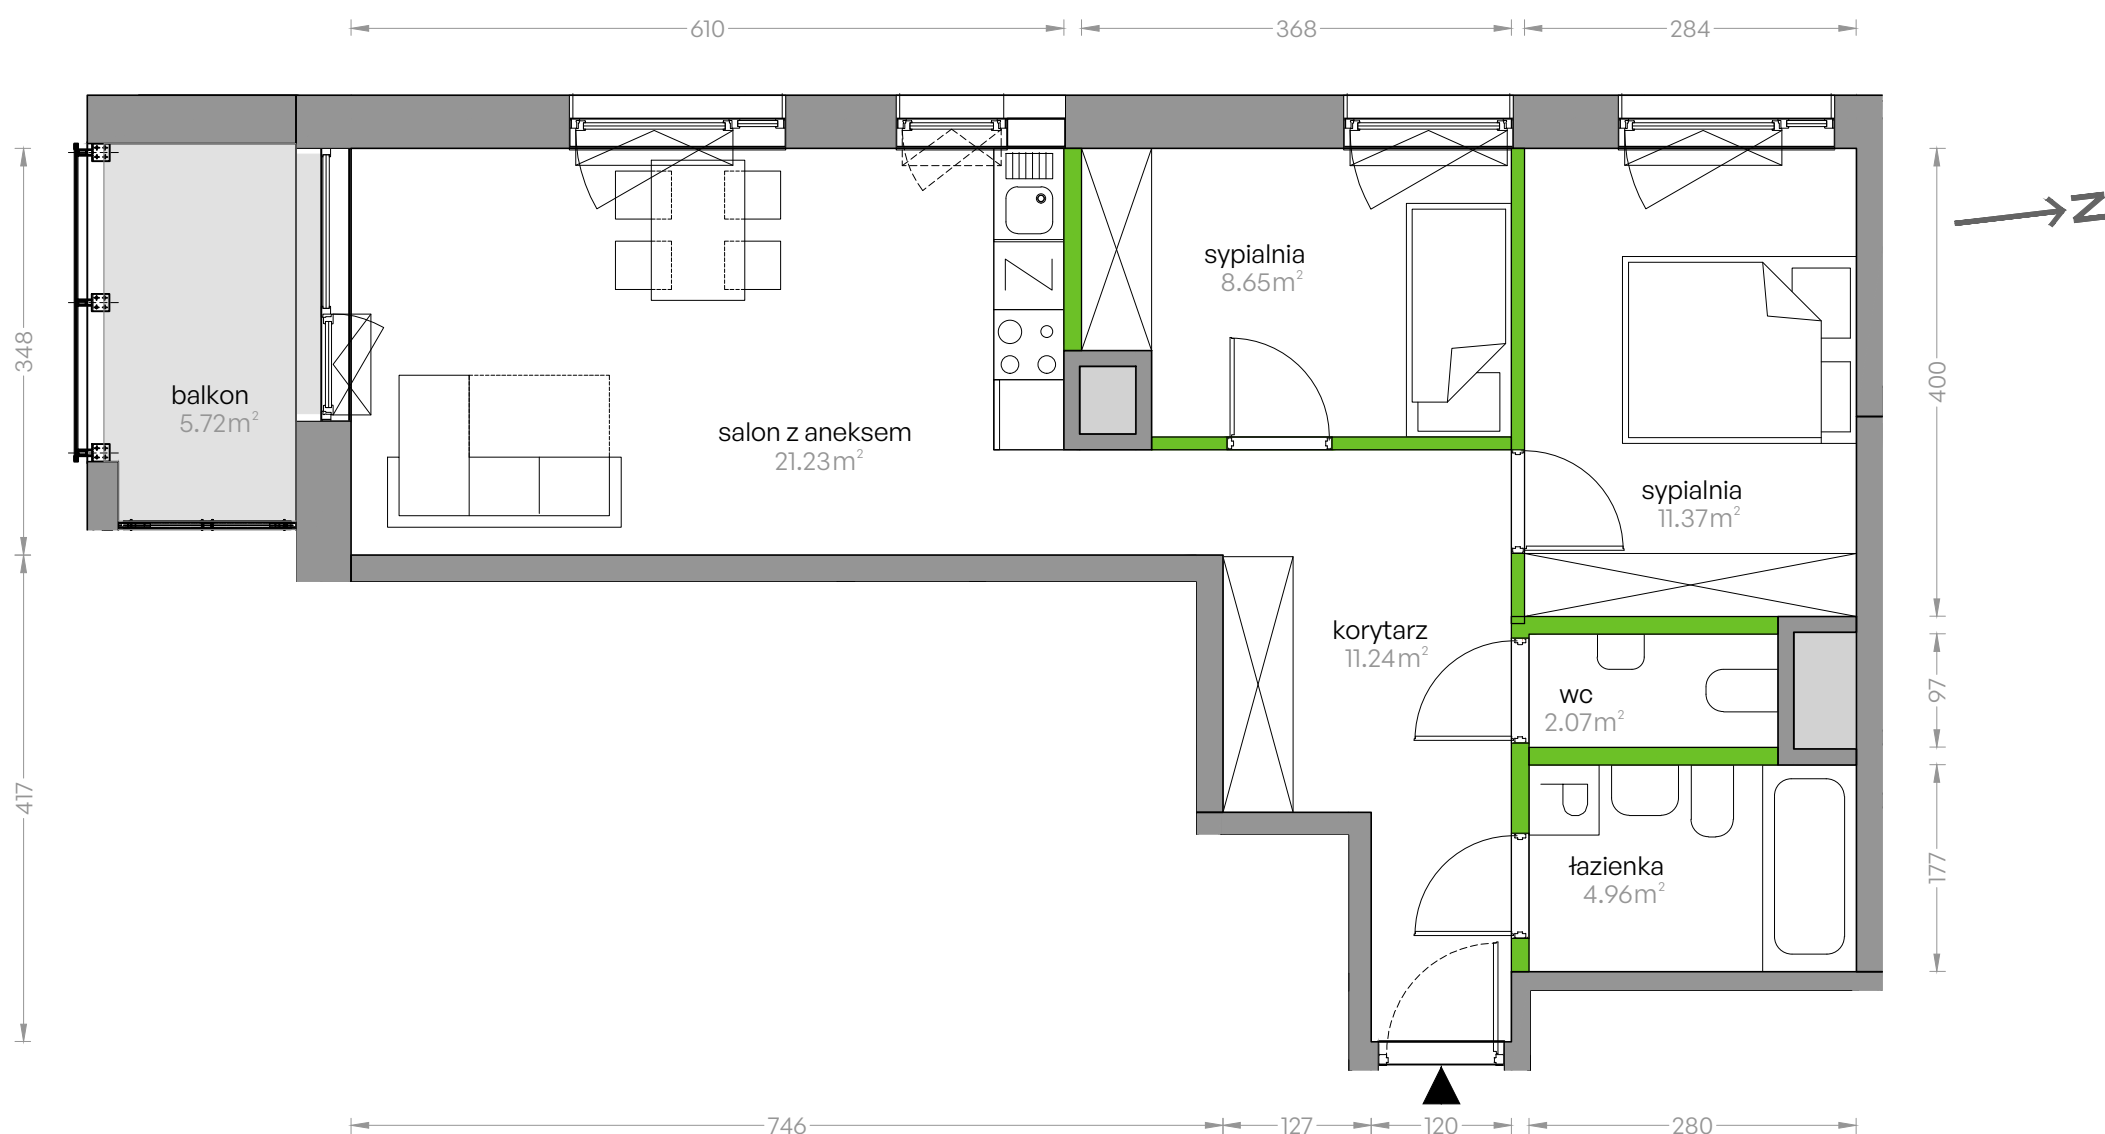

Sikorskiego Vita.

nr 51

Powierzchnia **59.52m²**

Piętro 5

Aranżacja mieszkania jest przykładowa

Powierzchnia **użytkowa**

Rzut kondygnacji **5**

Plan osiedla **Budynek 1**

salon z aneksem	21.23m ²
sypialnia	11.37m ²
sypialnia	8.65m ²
łazienka	4.96m ²
wc	2.07m ²
korytarz	11.24m ²
Razem	59.52m²
+ balkon	5.72m ²

U nas nigdy nie płacisz za powierzchnię pod ścianami działowymi