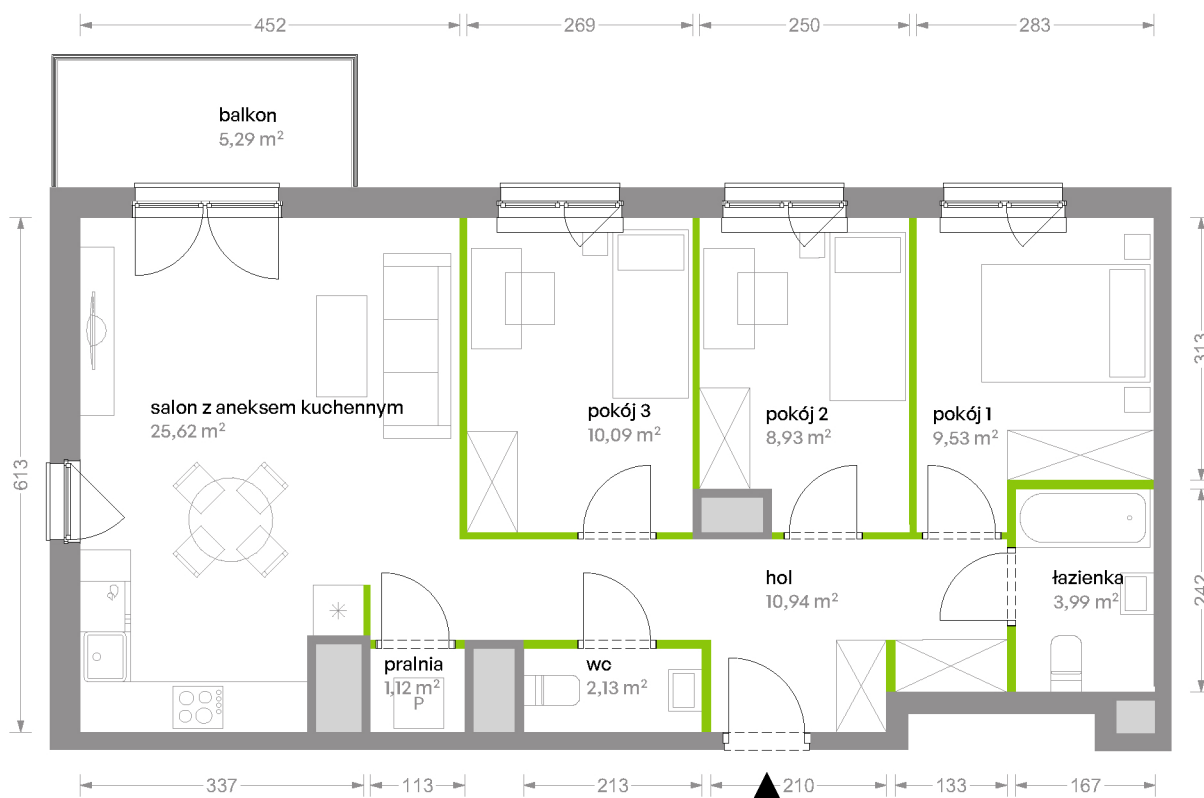

Bemowo Vita

nr B2.5D25

Powierzchnia **72,35 m²**

Piętro **5**

Aranżacja mieszkania jest przykładowa

Powierzchnia **użytkowa**

salon z aneksem kuchennym	25,62 m ²
pokój 1	9,53 m ²
pokój 2	8,93 m ²
pokój 3	10,09 m ²
pralnia	1,12 m ²
łazienka	3,99 m ²
wc	2,13 m ²
hol	10,94 m ²
Razem	72,35 m²
+balkon	5,29 m ²

U nas nigdy nie płacisz za powierzchnię pod ścianami działowymi

Rzut kondygnacji **Piętro 5**

Plan osiedla **Budynek B2**