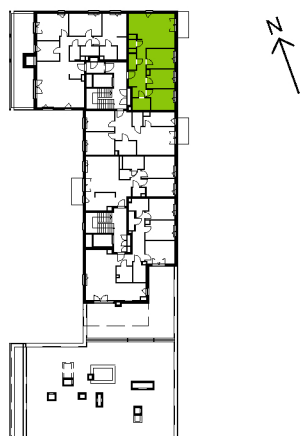

Bemowo Vita

nr B2.5D25

Powierzchnia **72,35 m²**

Piętro **5**

Aranżacja mieszkania jest przykładowa

Powierzchnia **użytkowa**

salon z aneksem kuchennym	25,62 m ²
pokój 1	9,53 m ²
pokój 2	8,93 m ²
pokój 3	10,09 m ²
pralnia	1,12 m ²
łazienka	3,99 m ²
wc	2,13 m ²
hol	10,94 m ²
Razem	72,35 m²
+balkon	5,29 m ²

U nas nigdy nie płacisz za powierzchnię pod ścianami działowymi

Rzut kondygnacji **Piętro 5**

Plan osiedla **Budynek B2**