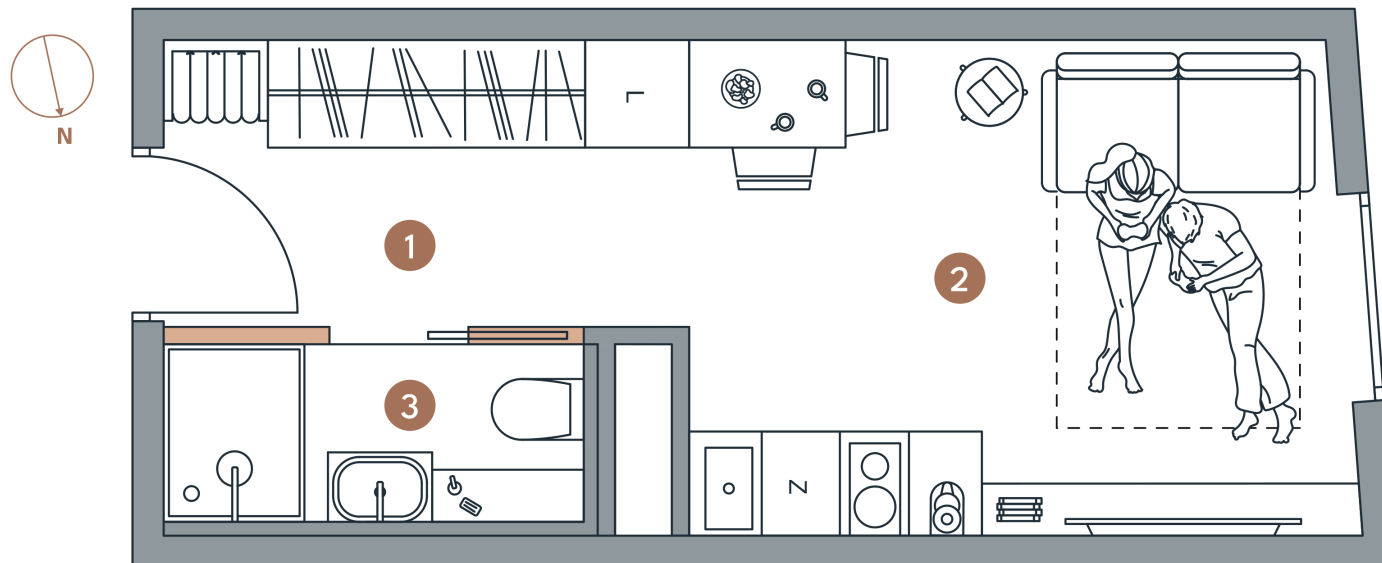

Lokal

Powierzchnia

Piętro

Pokoje

Powierzchnie

1.7

18,11 M²

1

1

1 . Przedpokój	4,87 m ²
2 . Pokój z aneks. kuch.	10,63 m ²
3 . Łazienka	2,61 m ²
SUMA	18,11 m ²

LEGENDA

Ściany niedemontowane

Ściany możliwe do demontażu

STAROWIEJSKA 3

sprzedaz@atelicapital.com | +48 324 416 163 | starowiejska3.pl