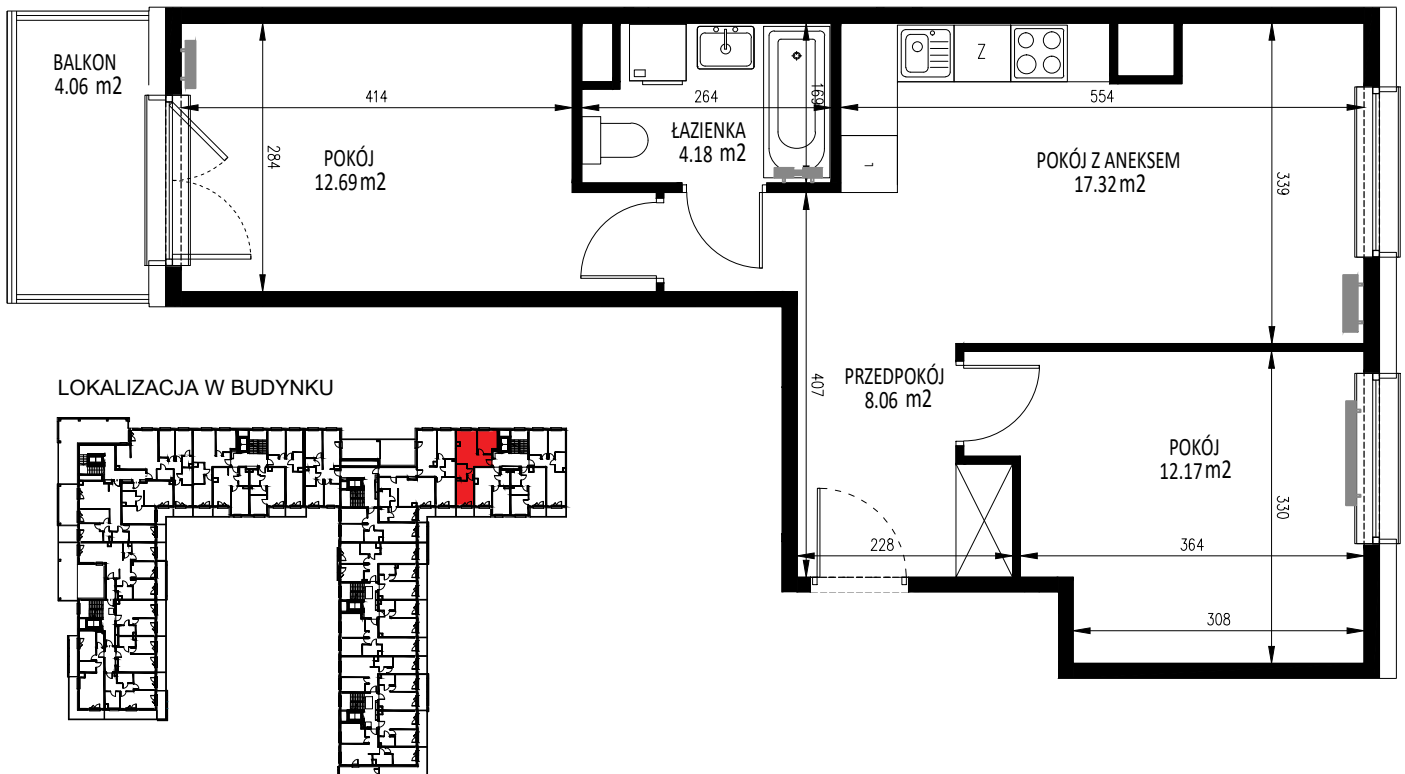

KRAKOWSKIE TARASY

ul. Krakowska 88

BIURO SPRZEDAŻY
ul. Krakowska 88, 50-427 Wrocław
tel. 71 740 00 14
krakowskietarasy@ims-budownictwo.pl

www.ims-budownictwo.pl

Nr mieszkania	Klatka	Piętro	Liczba pokoi	Powierzchnia [m ²]	Powierzchnia balkonu [m ²]
176	7	5 piętro	3	54,42	4,06

Ostateczna powierzchnia lokali zostanie określona na podstawie pomiaru powykonawczego.
Załączony rzut należy traktować poglądowo, jest on prezentowany w celu przedstawienia rozkładu funkcjonalnego pomieszczeń w obrębie lokalu.
Powierzchnię podano dla budynku w stanie wykończonym, na poziomie podłogi.
Do powierzchni kondygnacji nie są wliczane szachty instalacyjne wraz z ich obudową i wykończeniem oraz ścianki działowe.