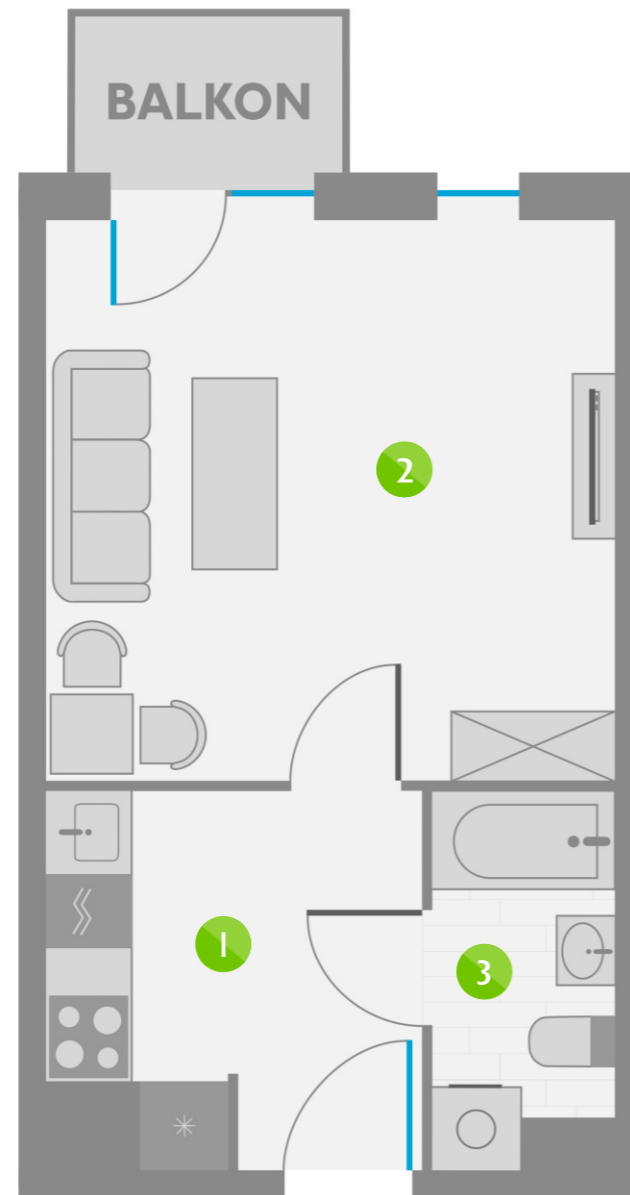

Os. Lotnictwa Polskiego 12

24

PIĘTRO 3

4	P. 1
14	P. 2
24	P. 3
34	P. 4
44	P. 5
54	P. 6
64	P. 7
74	P. 8

ZESTAWIENIE POMIESZCZEŃ:

1	KORYTARZ Z ANEKSEM KUCHENNYM	7,01 m ²
2	POKÓJ	16,70 m ²
3	ŁAZIENKA	3,37 m ²
ŁĄCZNIE:		27,08 m ²

USYTUOWANIE LOKALU: