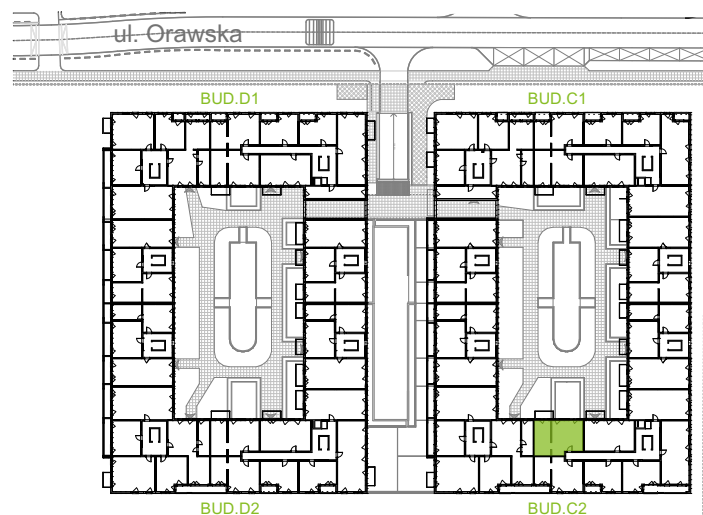

Orawska Vita.

nr C2/F/12

Powierzchnia **60,50 m²**

Piętro **1**

Aranżacja mieszkania jest przykładowa.

Powierzchnia użytkowa

Komunikacja	7,05 m ²
Łazienka	4,82 m ²
Salon + a.kuch.	22,63 m ²
Sypialnia	11,43 m ²
Sypialnia	12,82 m ²
Wc	1,75 m ²
Razem	60,50 m²
+Balkon	5,31 m ²

Rzut kondygnacji Piętro 1

U nas nigdy nie płacisz za powierzchnię pod ścianami działowymi.