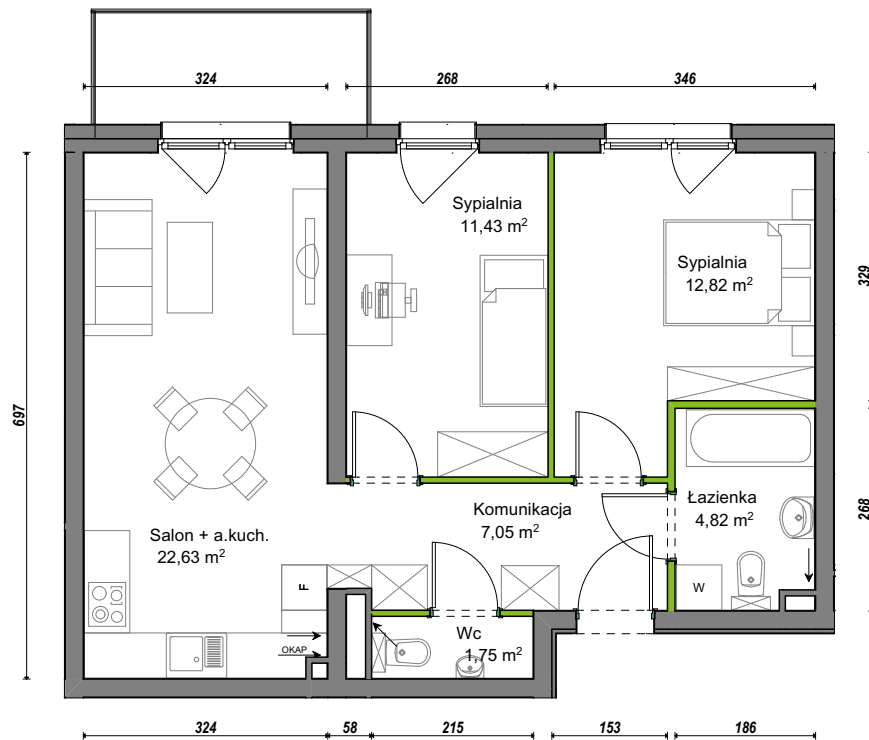

Orawska Vita.

nr C2/F/12

Powierzchnia **60,50 m²**

Piętro **1**

Aranżacja mieszkania jest przykładowa.

Powierzchnia użytkowa

Komunikacja	7,05 m ²
Łazienka	4,82 m ²
Salon + a.kuch.	22,63 m ²
Sypialnia	11,43 m ²
Sypialnia	12,82 m ²
Wc	1,75 m ²
Razem	60,50 m²
+Balkon	5,31 m ²

Rzut kondygnacji Piętro 1

U nas nigdy nie płacisz za powierzchnię pod ścianami działowymi.